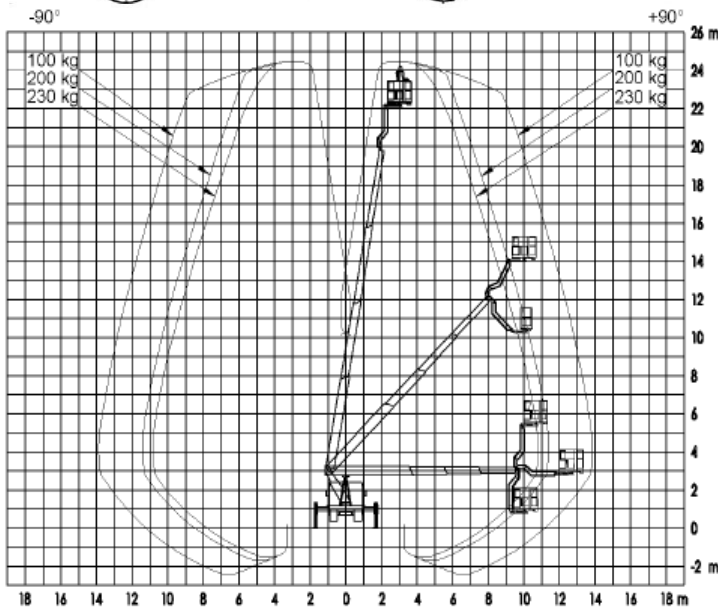

LKW-Arbeitsbühne
auf 3,5t Fahrgestell

der Führerschein Klasse B

TBR 250

Transportabmessung:

Länge:	6,95m
Breite:	2,20m
Höhe:	3,00m

Arbeitsbereich:

max. Arbeitshöhe:	24,50m
max. Hubhöhe:	22,50m
max. seitliche Reichweite:	16,50m bei 100kg
Schwenkbereich:	2x225°
Schwenkbarer Korb:	2x90°
max. Korb last:	230kg
Personen im Korb:	max.2

Korb maß:

Länge:	1,40m
Breite:	0,70m

Abstützung:

Stützkraft vorne:	32kN / 3200kg
Stützkraft hinten:	25kN / 2500kg
Abstützung Fzg.- Profil:	2,20m
volle Abstützbreite:	ca. vorne 3,66m hinten 3,50m
einseitige Abstützbreite:	vorne 2,93m hinten 2,85m
Zulässige Aufstellneigung:(unter Einschränkung)	5°