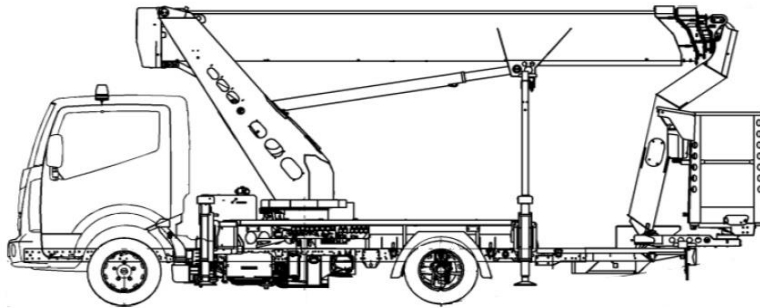

LKW-Arbeitsbühne
auf 3,5t Fahrgestell

der Führerschein Klasse B

TBR 250

Transportabmessung:

Länge:	6,95m
Breite:	2,20m
Höhe:	3,00m

Arbeitsbereich:

max. Arbeitshöhe:	24,50m
max. Hubhöhe:	22,50m
max. seitliche Reichweite:	16,50m bei 100kg
Schwenkbereich:	2x225°
Schwenkbarer Korb:	2x90°
max. Korb last:	230kg
Personen im Korb:	max.2

Korb maß:

Länge:	1,40m
Breite:	0,70m

Abstützung:

Stützkraft vorne:	32kN / 3200kg
Stützkraft hinten:	25kN / 2500kg
Abstützung Fzg.- Profil:	2,20m
volle Abstützbreite:	ca. vorne 3,66m hinten 3,50m
einseitige Abstützbreite:	vorne 2,93m hinten 2,85m
Zulässige Aufstellneigung:(unter Einschränkung)	5°