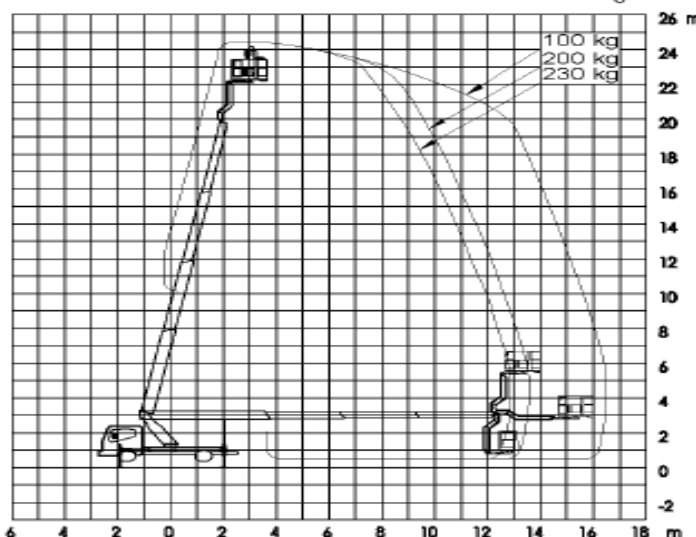

Sonstiges:

Steckdose im Korb:	220V/16A
Antriebsart:	Diesel

Alle technischen Daten sind ca. Angaben - Irrtümer vorbehalten