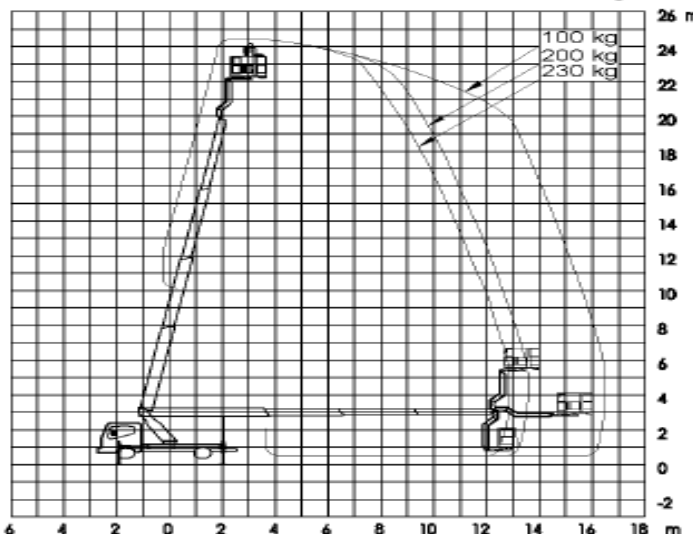

Sonstiges:

Steckdose im Korb:	220V/16A
Antriebsart:	Diesel

Alle technischen Daten sind ca. Angaben - Irrtümer vorbehalten