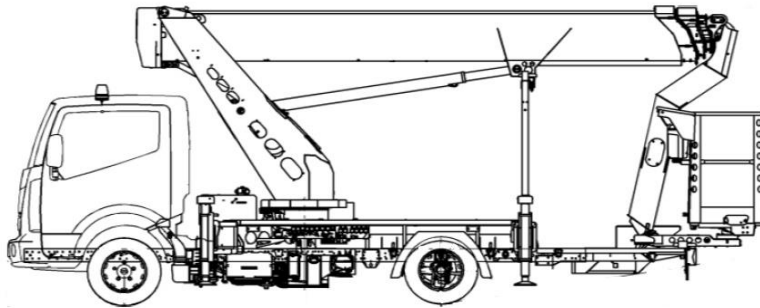

## Technische Daten TBR 250

LKW-Arbeitsbühne  
auf 3,5t Fahrgestell

der Führerschein Klasse B

#### Transportabmessung:

Länge:	6,95m
Breite:	2,20m
Höhe:	3,00m