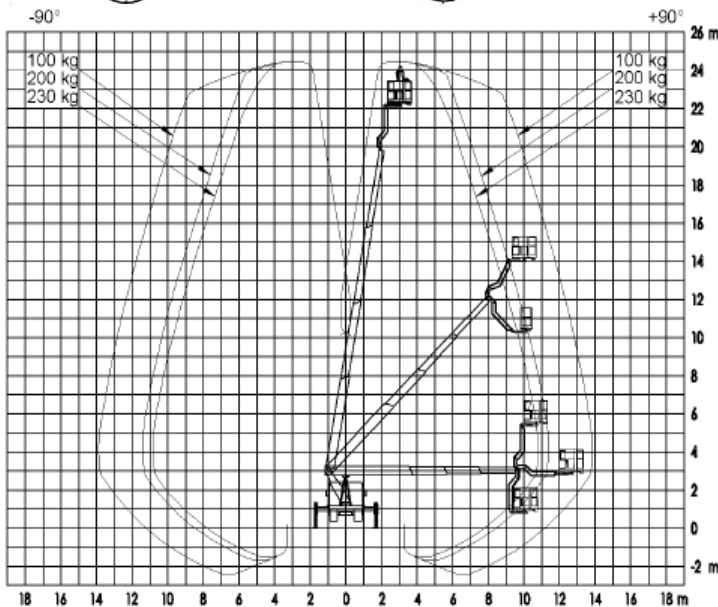

## Technische Daten TBR 250

LKW-Arbeitsbühne  
auf 3,5t Fahrgestell

der Führerschein Klasse B

#### Transportabmessung:

Länge:	6,95m
Breite:	2,20m
Höhe:	3,00m

#### Arbeitsbereich:

max. Arbeitshöhe:	24,50m
max. Hubhöhe:	22,50m
max. seitliche Reichweite:	16,50m bei 100kg
Schwenkbereich:	2x225°
Schwenkbarer Korb:	2x90°
max. Korb last:	230kg
Personen im Korb:	max.2

#### Korb maß:

Länge:	1,40m
Breite:	0,70m