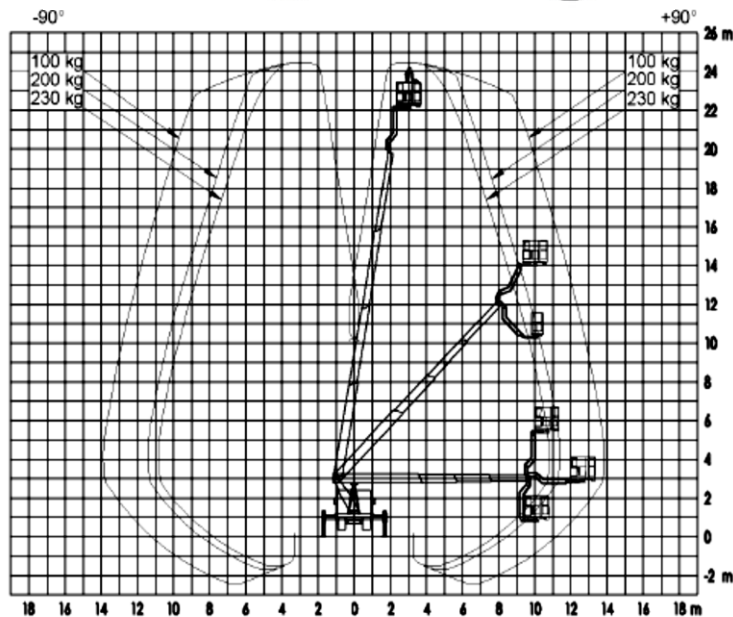

## Technische Daten TBR 250

LKW-Arbeitsbühne  
auf 3,5t Fahrgestell

der Führerschein Klasse B

#### Transportabmessung:

|         |       |
|---------|-------|
| Länge:  | 6,95m |
| Breite: | 2,20m |
| Höhe:   | 3,00m |

#### Arbeitsbereich:

|                            |                  |
|----------------------------|------------------|
| max. Arbeitshöhe:          | 24,50m           |
| max. Hubhöhe:              | 22,50m           |
| max. seitliche Reichweite: | 16,50m bei 100kg |
| Schwenkbereich:            | 2x225°           |
| Schwenkbarer Korb:         | 2x90°            |
| max. Korb last:            | 230kg            |
| Personen im Korb:          | max.2            |

#### Korb maß:

|         |       |
|---------|-------|
| Länge:  | 1,40m |
| Breite: | 0,70m |