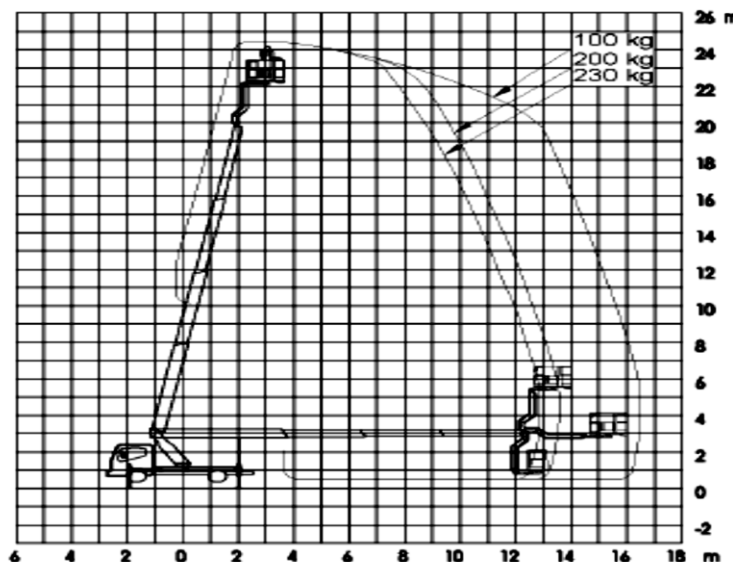

Sonstiges:

Steckdose im Korb:	220V/16A
Antriebsart:	Diesel
Alle technischen Daten sind ca. Angaben - Irrtümer vorbehalten