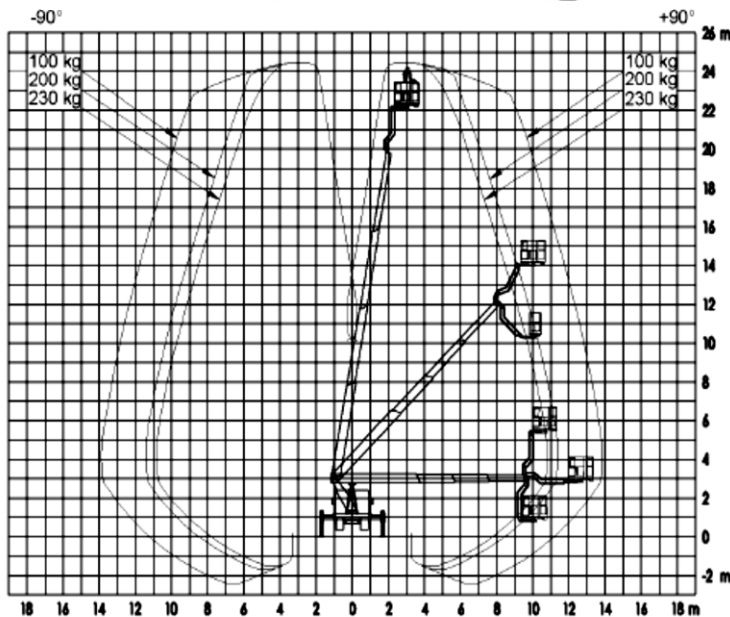

## Technische Daten TBR 250

LKW-Arbeitsbühne  
auf 3,5t Fahrgestell

der Führerschein Klasse B oder 3

#### Transportabmessung:

Länge:	6,97m
Breite:	2,21m
Höhe:	3,00m

#### Arbeitsbereich:

max. Arbeitshöhe:	24,50m
max. Hubhöhe:	22,50m
max. seitliche Reichweite:	13,80m bei 100kg
max. Reichweite nach hinten:	16,50m bei 100kg
Schwenkbereich:	2x225°
Schwenkbarer Korb:	2x90°
max. Korb last:	230kg
Personen im Korb:	max.2

#### Korb maß:

Länge:	1,40m
Breite:	0,70m