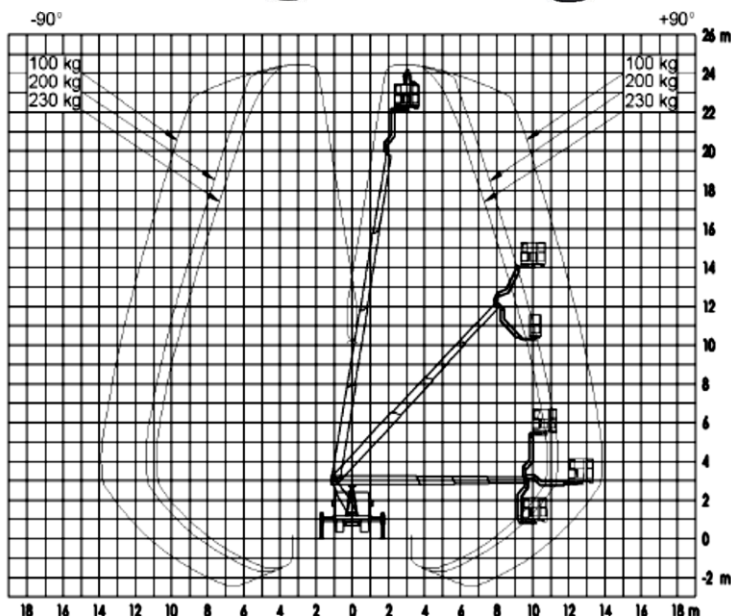

Alle LKW müssen nach Mietung wieder vollgetankt werden.

Versicherung: Maschinenbruch mit Selbstbeteiligung max. € 2500,00 zzgl. MwSt., je Schadenfall.

Es gelten unsere „Allgemeinen Bedingungen der Firma Arbeitsbühnenverleih Winzer KG“ hier erhältlich, Preise auf Anfrage.