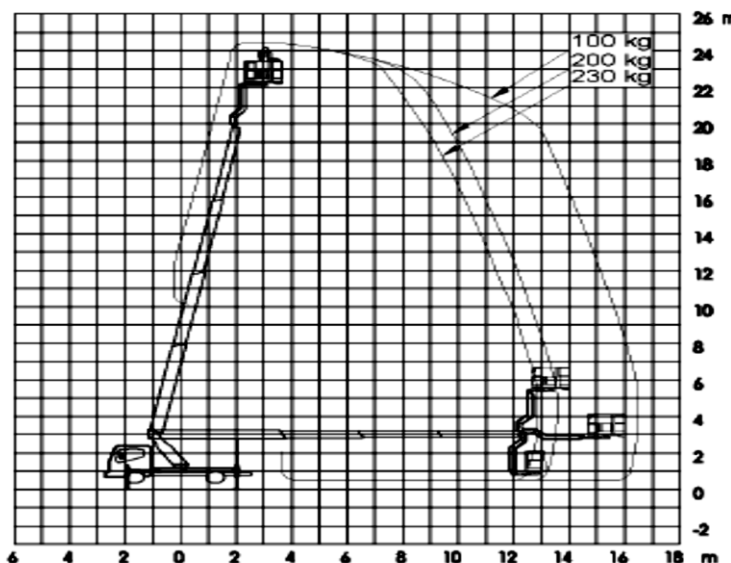

Alle LKW müssen nach Mietung wieder vollgetankt werden.

Versicherung: Maschinenbruch mit Selbstbeteiligung max. € 2500,00 zzgl. MwSt., je Schadenfall.

Es gelten unsere „Allgemeinen Bedingungen der Firma Arbeitsbühnenverleih Winzer KG“ hier erhältlich, Preise auf Anfrage.