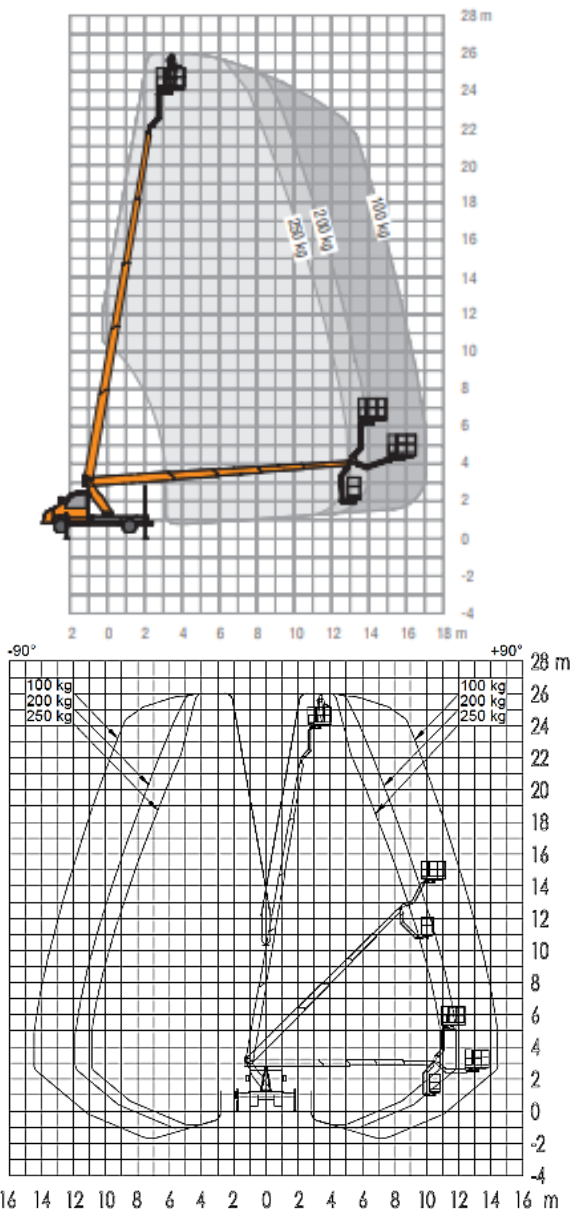

ARBEITSBÜHNENVERLEIH

WINZER KG

Reuschenberger Str. 51-55 -- 51379 Leverkusen - Opladen
Telefon 02171/10 56 · Telefax 02171/2 97 73
www.winzer-lift.de

Mit Sicherheit HOCH HINAUS

Technische Daten TBR 260

LKW-Arbeitsbühne
auf 3,5t Fahrgestell

der Führerschein Klasse B oder 3

TBR 260

Transportabmessung:

Länge:	7,86m
Breite:	2,34m
Höhe:	3,06m

Arbeitsbereich:

max. Arbeitshöhe:	26,00m
max. Hubhöhe:	24,00m
max. seitliche Reichweite:	14,20m bei 100kg
max. Reichweite nach hinten:	17,00m bei 100kg
beweglicher Korbarm (RÜSSEL):	185° drehbar
Schwenkbereich:	2x225°
Schwenkbarer Korb:	2x90°
max. Korb last:	250kg
Personen im Korb:	max.2

Korb maß:

Länge:	1,40m
Breite:	0,70m

Abstützung:

Stützkraft vorne:	32kN / 3200kg
Stützkraft hinten:	25kN / 2500kg
Abstützung Fzg.- Profil:	2,34m
volle Abstützbreite:	vorne 3,85m hinten 3,78m
einseitige Abstützbreite:	vorne 3,10m hinten 3,06m
Zulässige Aufstellneigung:(unter Einschränkung)5°	