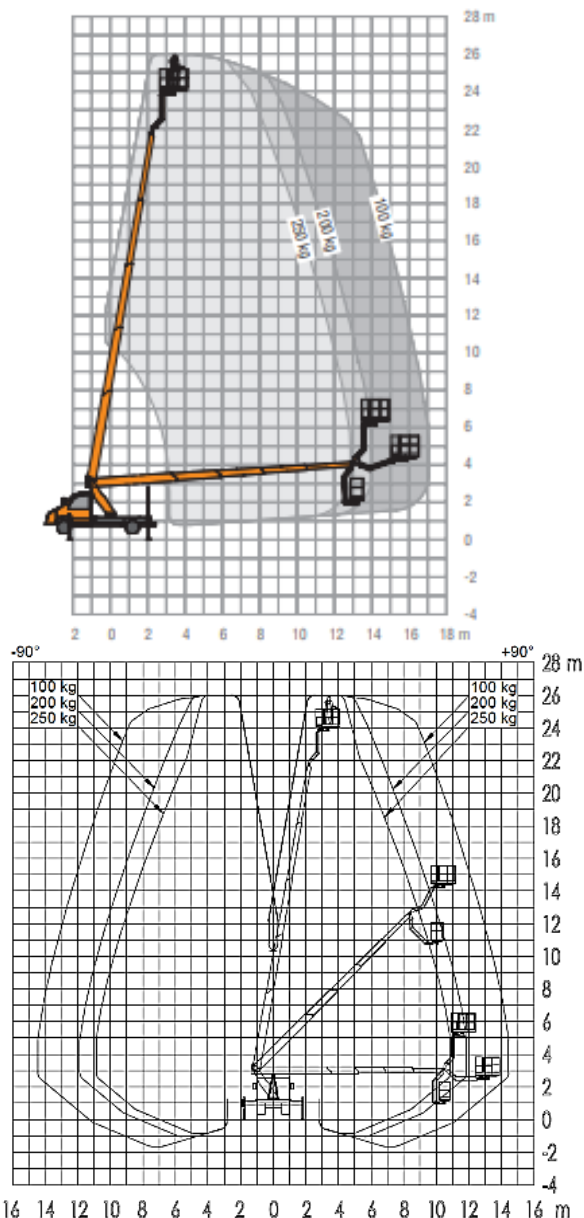

## Technische Daten TBR 260

LKW-Arbeitsbühne  
auf 3,5t Fahrgestell

der Führerschein Klasse B oder 3

#### Transportabmessung:

Länge:	7,86m
Breite:	2,34m
Höhe:	3,06m

#### Arbeitsbereich:

max. Arbeitshöhe:	26,00m
max. Hubhöhe:	24,00m
max. seitliche Reichweite:	14,20m bei 100kg
max. Reichweite nach hinten:	17,00m bei 100kg
beweglicher Korbbarm (RÜSSEL):	185° drehbar
Schwenkbereich:	2x225°
Schwenkbarer Korb:	2x90°
max. Korb last:	250kg
Personen im Korb:	max.2

#### Korb maß:

Länge:	1,40m
Breite:	0,70m