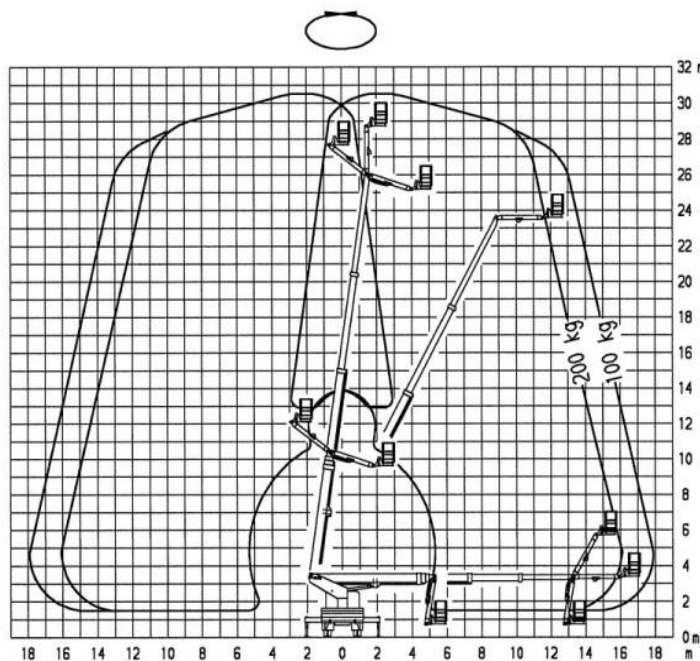

LKW-Arbeitsbühne
auf 7,5t Fahrgestell

der Führerschein Klasse C1
oder 3

TK 310

Transportabmessung:

Länge:	8,80m
Breite:	2,50m
Höhe:	3,50m

Arbeitsbereich:

max. Arbeitshöhe:	31,00m
max. Hubhöhe:	28,90m
max. seitliche Reichweite:	17,90m bei 100kg
Schwenkbereich:	2x225°
Schwenkbarer Korb:	2x45°
max. Korb last:	200kg
Personen im Korb:	max.2

Korb maß:

Länge:	1,50m
Breite:	0,70m
Höhe:	1,15m

Abstützung:

Fahrzeugbreite:	2,50m
volle Abstützbreite:	zweiseitig 4,40m einseitig 3,45m
Zulässige Aufstellneigung:	2°

Sonstiges:

Steckdose im Korb:	nein
Antriebsart:	Diesel
Alle technischen Daten sind ca. Angaben - Irrtümer vorbehalten	