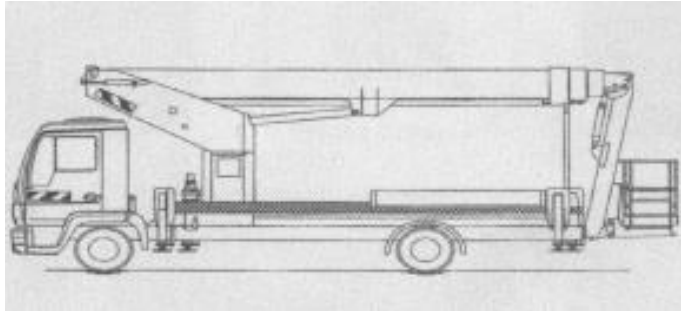

LKW-Arbeitsbühne
auf 7,5t Fahrgestell

der Führerschein Klasse C1
oder 3

TK 310

Transportabmessung:

Länge:	8,80m
Breite:	2,50m
Höhe:	3,50m

Arbeitsbereich:

max. Arbeitshöhe:	31,00m
max. Hubhöhe:	28,90m
max. seitliche Reichweite:	17,90m bei 100kg
Schwenkbereich:	2x225°
Schwenkbarer Korb:	2x45°
max. Korb last:	200kg
Personen im Korb:	max.2

Korb maß:

Länge:	1,50m
Breite:	0,70m
Höhe:	1,15m

Abstützung:

Fahrzeugbreite:	2,50m
volle Abstützbreite:	zweiseitig 4,40m einseitig 3,45m
Zulässige Aufstellneigung:	2°

Sonstiges:

Steckdose im Korb:	nein
Antriebsart:	Diesel
Alle technischen Daten sind ca. Angaben - Irrtümer vorbehalten	