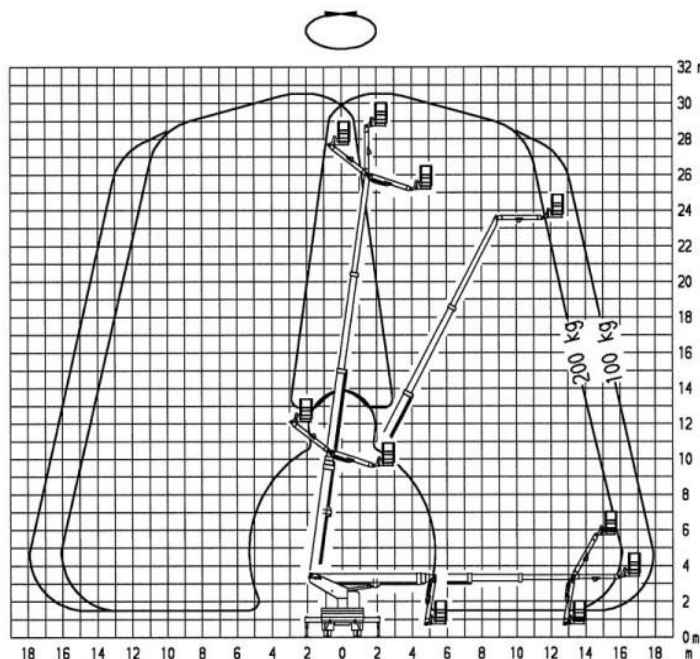

Schwenkbereich: 450°

Alle LKW müssen nach Mietung wieder vollgetankt werden.

Versicherung: Maschinenbruch mit 20% Selbstbeteiligung, min. € 2500,00.

Es gelten unsere „Allgemeinen Bedingungen der Firma Arbeitsbühnenverleih Winzer KG“ hier erhältlich Preise auf Anfrage