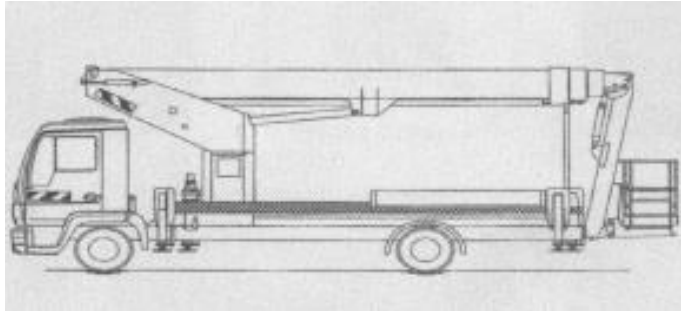

## Technische Daten TK 310

LKW-Arbeitsbühne  
auf 7,5t Fahrgestell

der Führerschein Klasse C1 oder 3

#### Transportabmessung:

Länge:	8,80m
Breite:	2,50m
Höhe:	3,50m