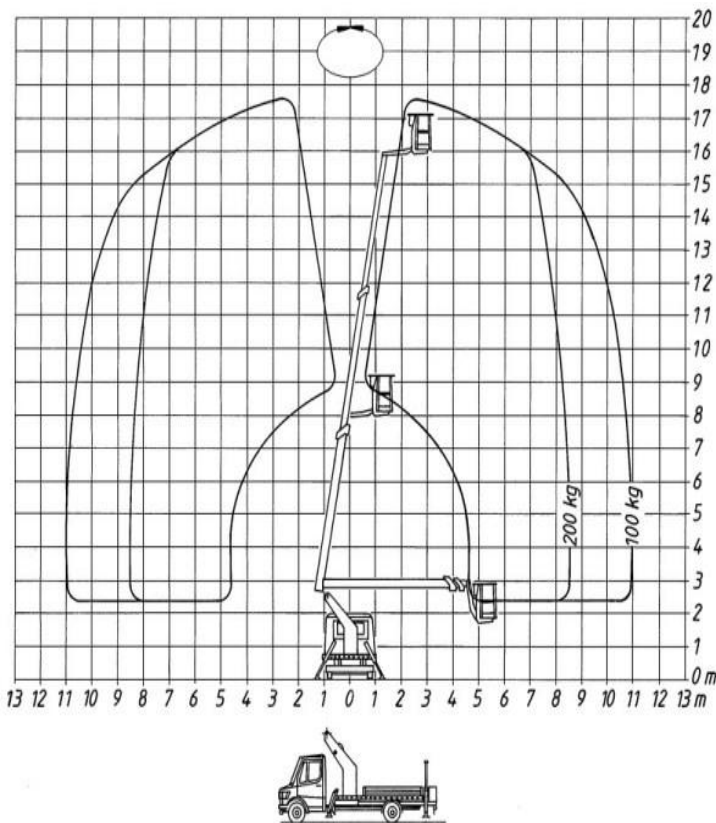

Lkw-Arbeitsbühne
auf 3,5t Fahrgestell

der Führerschein Klasse B

TL 180

Transportabmessung:

<u>Länge:</u>	8,70m
<u>Breite:</u>	2,01m
<u>Höhe:</u>	3,26m

Arbeitsbereich:

<u>max. Arbeitshöhe:</u>	18,00m
<u>max. Hubhöhe:</u>	16,00m
<u>max. seitliche Reichweite:</u>	11,00m bei 100kg
<u>Schwenkbereich:</u>	2x225°
<u>Schwenkbarer Korb:</u>	2x45°
<u>max. Korb last:</u>	200kg
<u>Personen im Korb:</u>	max.2

Korb maß:

<u>Länge:</u>	1,20m
<u>Breite:</u>	0,68m
<u>Höhe:</u>	1,15m

Abstützung:

<u>Stützkraft vorne:</u>	22kN
<u>Stützkraft hinten:</u>	11kN
<u>Abstützbreite:</u>	zweiseitig 2,70m
<u>Zulässige Aufstellneigung:</u>	1°