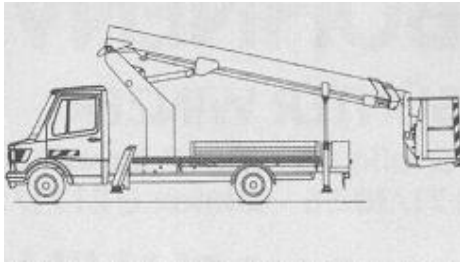

Lkw-Arbeitsbühne
auf 3,5t Fahrgestell

der Führerschein Klasse B

TL 180

Transportabmessung:

<u>Länge:</u>	8,70m
<u>Breite:</u>	2,01m
<u>Höhe:</u>	3,26m

Arbeitsbereich:

<u>max. Arbeitshöhe:</u>	18,00m
<u>max. Hubhöhe:</u>	16,00m
<u>max. seitliche Reichweite:</u>	11,00m bei 100kg
<u>Schwenkbereich:</u>	2x225°
<u>Schwenkbarer Korb:</u>	2x45°
<u>max. Korb last:</u>	200kg
<u>Personen im Korb:</u>	max.2

Korb maß:

<u>Länge:</u>	1,20m
<u>Breite:</u>	0,68m
<u>Höhe:</u>	1,15m

Abstützung:

<u>Stützkraft vorne:</u>	22kN
<u>Stützkraft hinten:</u>	11kN
<u>Abstützbreite:</u>	zweiseitig 2,70m
<u>Zulässige Aufstellneigung:</u>	1°