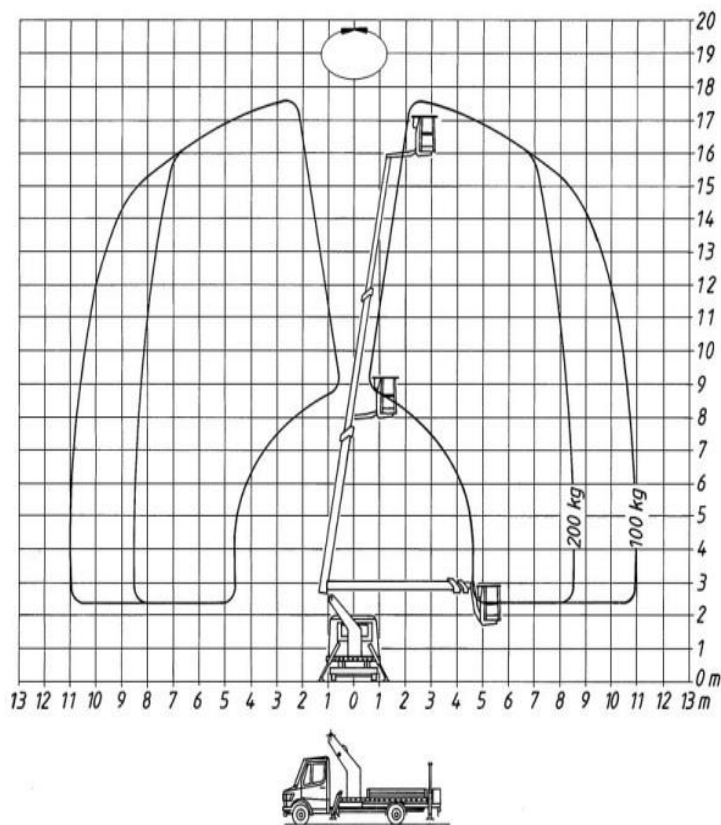

Lkw-Arbeitsbühne
auf 3,5t Fahrgestell

der Führerschein Klasse B

TL 180

Transportabmessung:

Länge:	8,70m
Breite:	2,01m
Höhe:	3,26m

Arbeitsbereich:

max. Arbeitshöhe:	18,00m
max. Hubhöhe:	16,00m
max. seitliche Reichweite:	11,00m bei 100kg
Schwenkbereich:	2x225°
Schwenkbarer Korb:	2x45°
max. Korb last:	200kg
Personen im Korb:	max.2

Korb maß:

Länge:	1,20m
Breite:	0,68m
Höhe:	1,15m

Abstützung:

Stützkraft vorne:	22kN / 2200kg
Stützkraft hinten:	11kN / 1100kg
Abstützbreite:	zweiseitig 2,70m
Zulässige Aufstellneigung:	1°

Sonstiges:

Steckdose im Korb:	nein
Antriebsart:	Diesel
<u>Alle technischen Daten sind ca. Angaben - Irrtümer vorbehalten</u>	