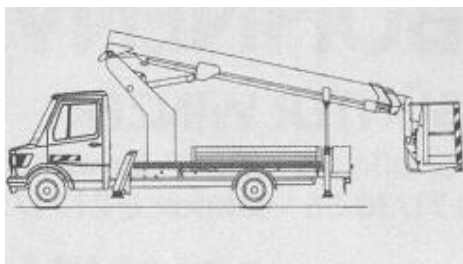

Lkw-Arbeitsbühne
auf 3,5t Fahrgestell

der Führerschein Klasse B

TL 180

Transportabmessung:

Länge:	8,70m
Breite:	2,01m
Höhe:	3,26m

Arbeitsbereich:

max. Arbeitshöhe:	18,00m
max. Hubhöhe:	16,00m
max. seitliche Reichweite:	11,00m bei 100kg
Schwenkbereich:	2x225°
Schwenkbarer Korb:	2x45°
max. Korb last:	200kg
Personen im Korb:	max.2

Korb maß:

Länge:	1,20m
Breite:	0,68m
Höhe:	1,15m

Abstützung:

Stützkraft vorne:	22kN / 2200kg
Stützkraft hinten:	11kN / 1100kg
Abstützbreite:	zweiseitig 2,70m
Zulässige Aufstellneigung:	1°

Sonstiges:

Steckdose im Korb:	nein
Antriebsart:	Diesel
<u>Alle technischen Daten sind ca. Angaben - Irrtümer vorbehalten</u>	