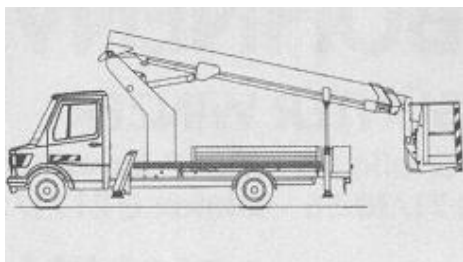

Lkw-Arbeitsbühne
auf 3,5t Fahrgestell

der Führerschein Klasse B

TL 180

Transportabmessung:

Länge:	8,70m
Breite:	2,01m
Höhe:	3,26m

Arbeitsbereich:

max. Arbeitshöhe:	18,00m
max. Hubhöhe:	16,00m
max. seitliche Reichweite:	11,00m bei 100kg
Schwenkbereich:	2x225°
Schwenkbarer Korb:	2x45°
max. Korb last:	200kg
Personen im Korb:	max.2

Korb maß:

Länge:	1,20m
Breite:	0,68m
Höhe:	1,15m

Abstützung:

Stützkraft vorne:	22kN / 2200kg
Stützkraft hinten:	11kN / 1100kg
Abstützbreite:	zweiseitig 2,70m
Zulässige Aufstellneigung:	1°

Sonstiges:

Steckdose im Korb:	nein
Antriebsart:	Diesel
<u>Alle technischen Daten sind ca. Angaben - Irrtümer vorbehalten</u>	