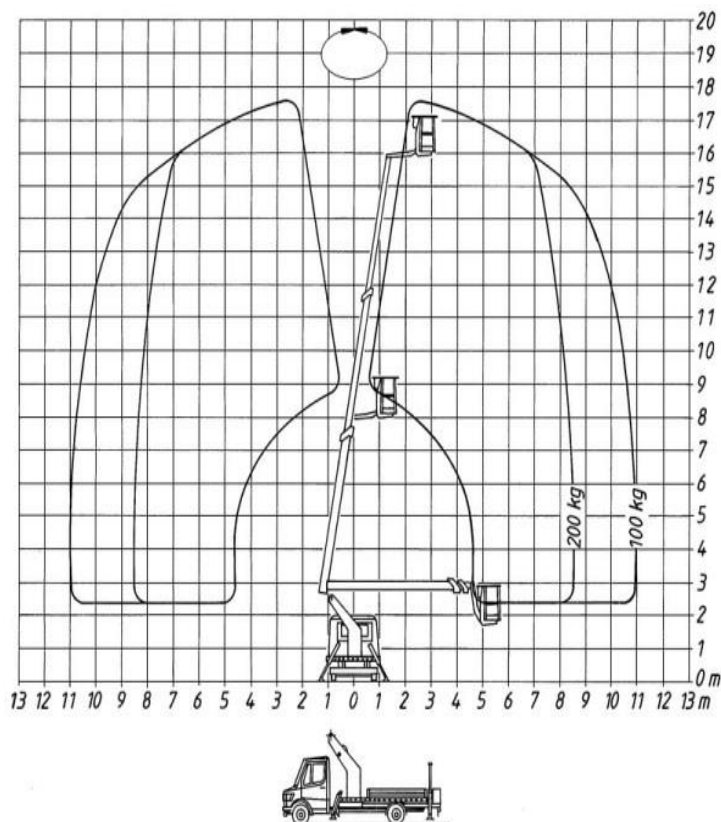

Lkw-Arbeitsbühne
auf 3,5t Fahrgestell

der Führerschein Klasse B

TL 180

Transportabmessung:

Länge:	8,70m
Breite:	2,01m
Höhe:	3,26m

Arbeitsbereich:

max. Arbeitshöhe:	18,00m
max. Hubhöhe:	16,00m
max. seitliche Reichweite:	11,00m bei 100kg
Schwenkbereich:	2x225°
Schwenkbarer Korb:	2x45°
max. Korb last:	200kg
Personen im Korb:	max.2

Korb maß:

Länge:	1,20m
Breite:	0,68m
Höhe:	1,15m

Abstützung:

Stützkraft vorne:	22kN / 2200kg
Stützkraft hinten:	11kN / 1100kg
Abstützbreite:	zweiseitig 2,70m
Zulässige Aufstellneigung:	1°

Sonstiges:

Steckdose im Korb:	nein
Antriebsart:	Diesel
<u>Alle technischen Daten sind ca. Angaben - Irrtümer vorbehalten</u>	