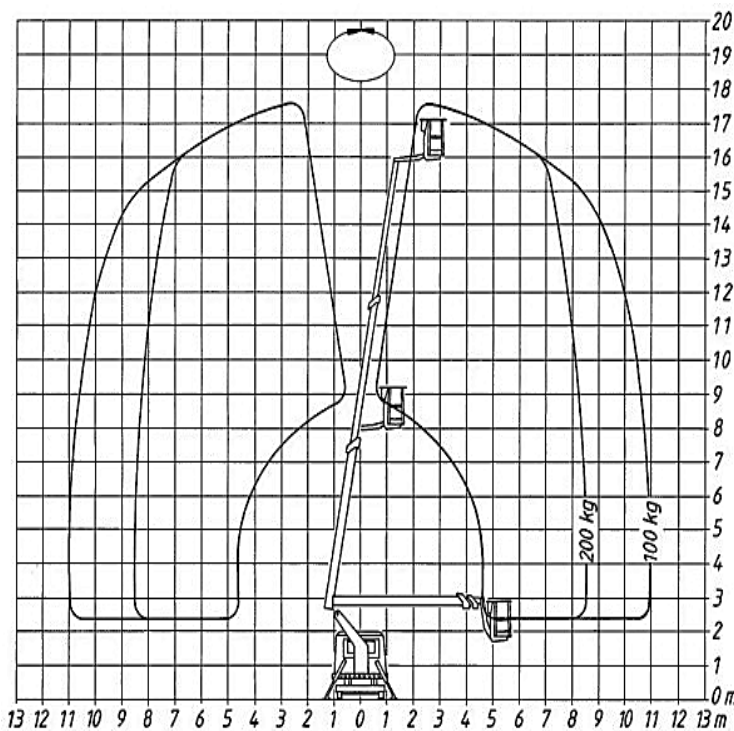

## Technische Daten TL 180

Lkw-Arbeitsbühne  
auf 3,5t Fahrgestell

der Führerschein Klasse B

#### Transportabmessung:

<u>Länge:</u>	8,70m
<u>Breite:</u>	2,01m
<u>Höhe:</u>	3,26m

#### Arbeitsbereich:

<u>max. Arbeitshöhe:</u>	18,00m
<u>max. Hubhöhe:</u>	16,00m
<u>max. seitliche Reichweite:</u>	11,00m bei 100kg
<u>Schwenkbereich:</u>	2x225°
<u>Schwenkbarer Korb:</u>	2x45°
<u>max. Korb last:</u>	200kg
<u>Personen im Korb:</u>	max.2

#### Korb maß:

<u>Länge:</u>	1,20m
<u>Breite:</u>	0,68m
<u>Höhe:</u>	1,15m