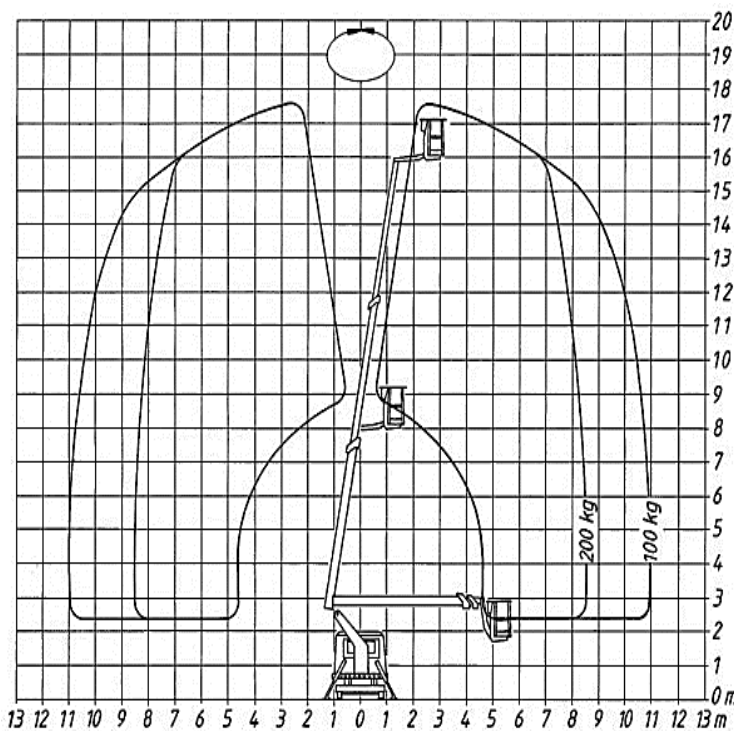

der Führerschein Klasse B oder 3

TL 180

Transportabmessung:

<u>Länge:</u>	8,70m
<u>Breite:</u>	2,01m
<u>Höhe:</u>	3,26m

Arbeitsbereich:

<u>max. Arbeitshöhe:</u>	18,00m
<u>max. Hubhöhe:</u>	16,00m
<u>max. seitliche Reichweite:</u>	11,00m bei 100kg
<u>Schwenkbereich:</u>	2x215°
<u>Schwenkbarer Korb:</u>	2x45°
<u>max. Korb last:</u>	200kg
<u>Personen im Korb:</u>	max.2

Korb maß:

<u>Länge:</u>	1,20m
<u>Breite:</u>	0,68m
<u>Höhe:</u>	1,15m

Abstützung:

<u>Stützkraft vorne:</u>	22kN / 2200kg
<u>Stützkraft hinten:</u>	11kN / 1100kg
<u>Abstützbreite:</u>	zweiseitig 2,70m
<u>Zulässige Aufstellneigung:</u>	1°