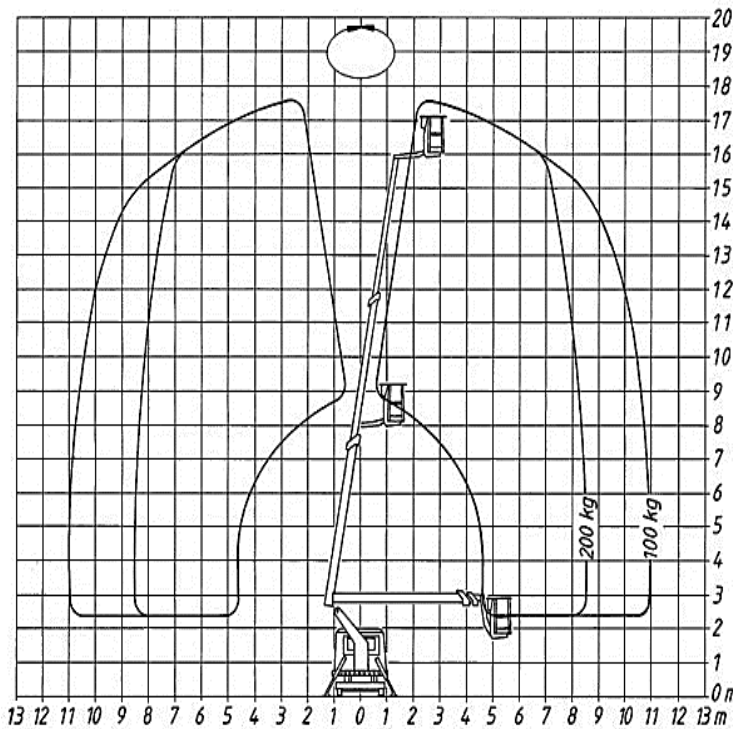

## Technische Daten TL 180

Lkw-Arbeitsbühne  
auf 3,5t Fahrgestell

der Führerschein Klasse B oder 3

#### Transportabmessung:

Länge:	8,70m
Breite:	2,01m
Höhe:	3,26m

#### Arbeitsbereich:

max. Arbeitshöhe:	18,00m
max. Hubhöhe:	16,00m
max. seitliche Reichweite:	11,00m bei 100kg
Schwenkbereich:	2x215°
Schwenkbarer Korb:	2x45°
max. Korb last:	200kg
Personen im Korb:	max.2

#### Korb maß:

Länge:	1,20m
Breite:	0,68m
Höhe:	1,15m