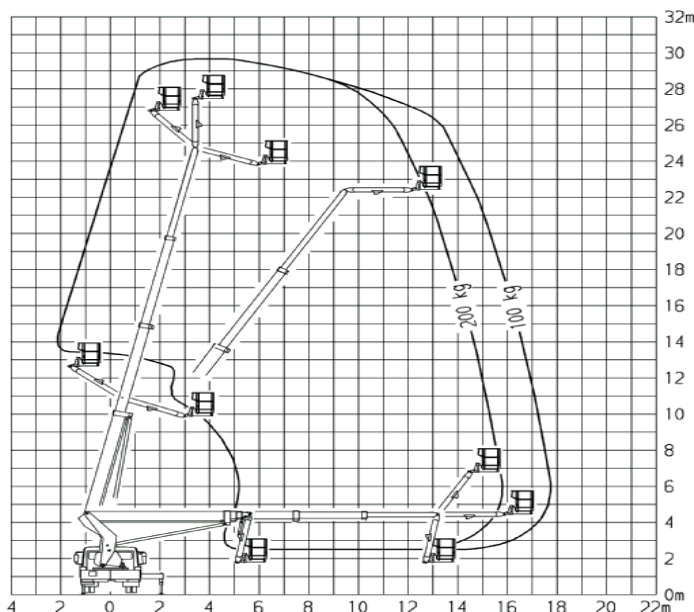

## Technische Daten TVT 300

Lkw-Arbeitsbühne  
auf 7,5t Fahrgestell

der Führerschein Klasse C1  
oder 3

#### Transportabmessung:

<u>Länge:</u>	7,50m
<u>Breite:</u>	2,50m
<u>Höhe:</u>	3,45m

#### Korb maß:

<u>Länge:</u>	1,40m
<u>Breite:</u>	0,70m
<u>Höhe:</u>	1,15m