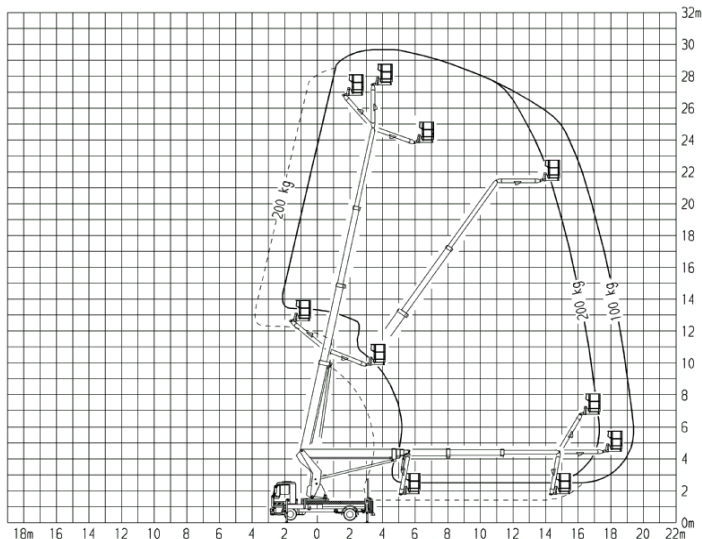

## Technische Daten TVT 300

Lkw-Arbeitsbühne  
auf 7,5t Fahrgestell

der Führerschein Klasse C1  
oder 3

#### Transportabmessung:

<u>Länge:</u>	7,50m
<u>Breite:</u>	2,50m
<u>Höhe:</u>	3,45m

#### Arbeitsbereich:

<u>max. Arbeitshöhe:</u>	30,00m
<u>max. Hubhöhe:</u>	28,00m
<u>max. seitliche Reichweite:</u>	19,50m bei 100kg
<u>Schwenkbereich:</u>	2x225°
<u>Schwenkbarer Korb:</u>	2x45°
<u>max. Korb last:</u>	200kg
<u>Personen im Korb:</u>	max.2

#### Korb maß:

<u>Länge:</u>	1,40m
<u>Breite:</u>	0,70m
<u>Höhe:</u>	1,15m