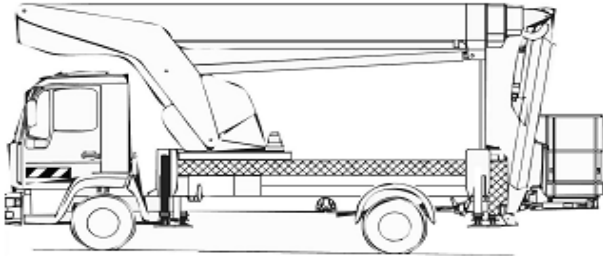

Lkw-Arbeitsbühne
auf 7,5t Fahrgestell

der Führerschein Klasse C1 oder 3

TVT 300

Transportabmessung:

<u>Länge:</u>	7,50m
<u>Breite:</u>	2,50m
<u>Höhe:</u>	3,45m

Arbeitsbereich:

<u>max. Arbeitshöhe:</u>	30,00m
<u>max. Hubhöhe:</u>	28,00m
<u>max. seitliche Reichweite:</u>	19,50m bei 100kg
<u>Schwenkbereich:</u>	2x225°
<u>Schwenkbarer Korb:</u>	2x45°
<u>max. Korb last:</u>	200kg
<u>Personen im Korb:</u>	max.2

Korb maß:

<u>Länge:</u>	1,40m
<u>Breite:</u>	0,70m
<u>Höhe:</u>	1,15m

Abstützung:

<u>Stützkraft vorne:</u>	61kN / 6100kg
<u>Stützkraft hinten:</u>	41kN / 4100kg
<u>Fahrzeugbreite:</u>	2,50m
<u>volle Abstützbreite:</u>	zweiseitig 4,40m einseitig 3,45m
<u>Zulässige Aufstellneigung:</u>	2°