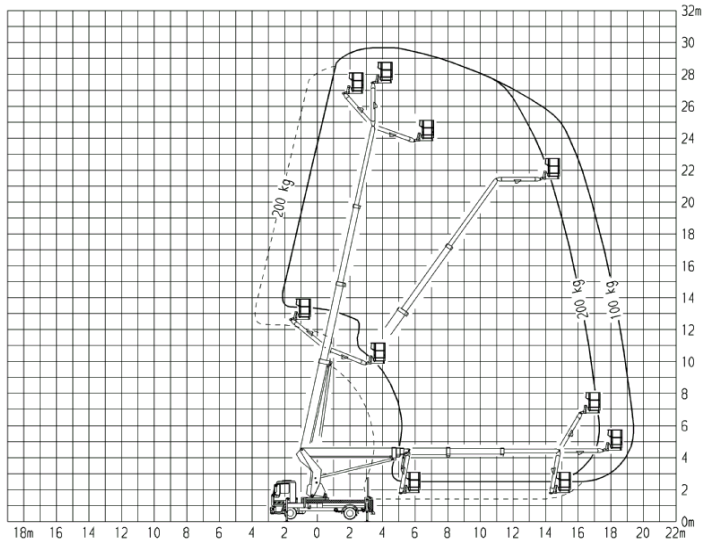

Lkw-Arbeitsbühne
auf 7,5t Fahrgestell

der Führerschein Klasse C1 oder 3

TVT 300

Transportabmessung:

<u>Länge:</u>	7,50m
<u>Breite:</u>	2,50m
<u>Höhe:</u>	3,45m

Arbeitsbereich:

<u>max. Arbeitshöhe:</u>	30,00m
<u>max. Hubhöhe:</u>	28,00m
<u>max. seitliche Reichweite:</u>	19,50m bei 100kg
<u>Schwenkbereich:</u>	2x225°
<u>Schwenkbarer Korb:</u>	2x45°
<u>max. Korb last:</u>	200kg
<u>Personen im Korb:</u>	max.2

Korb maß:

<u>Länge:</u>	1,40m
<u>Breite:</u>	0,70m
<u>Höhe:</u>	1,15m

Abstützung:

<u>Stützkraft vorne:</u>	61kN / 6100kg
<u>Stützkraft hinten:</u>	41kN / 4100kg
<u>Fahrzeugbreite:</u>	2,50m
<u>volle Abstützbreite:</u>	zweiseitig 4,40m einseitig 3,45m
<u>Zulässige Aufstellneigung:</u>	2°