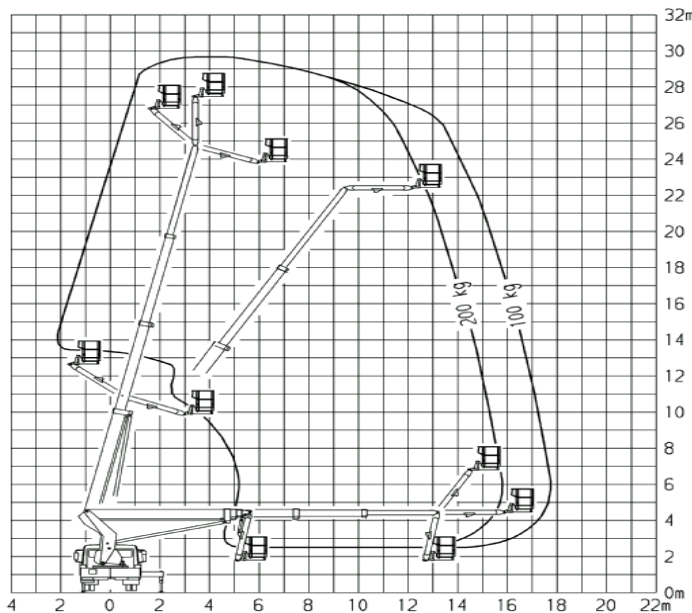

Lkw-Arbeitsbühne
auf 7,5t Fahrgestell

der Führerschein Klasse C1 oder 3

TVT 300

Transportabmessung:

<u>Länge:</u>	7,50m
<u>Breite:</u>	2,50m
<u>Höhe:</u>	3,45m

Arbeitsbereich:

<u>max. Arbeitshöhe:</u>	30,00m
<u>max. Hubhöhe:</u>	28,00m
<u>max. seitliche Reichweite:</u>	19,50m bei 100kg
<u>Schwenkbereich:</u>	2x225°
<u>Schwenkbarer Korb:</u>	2x45°
<u>max. Korb last:</u>	200kg
<u>Personen im Korb:</u>	max.2

Korb maß:

<u>Länge:</u>	1,40m
<u>Breite:</u>	0,70m
<u>Höhe:</u>	1,15m

Abstützung:

<u>Stützkraft vorne:</u>	61kN / 6100kg
<u>Stützkraft hinten:</u>	41kN / 4100kg
<u>Fahrzeugbreite:</u>	2,50m
<u>volle Abstützbreite:</u>	zweiseitig 4,40m einseitig 3,45m
<u>Zulässige Aufstellneigung:</u>	2°