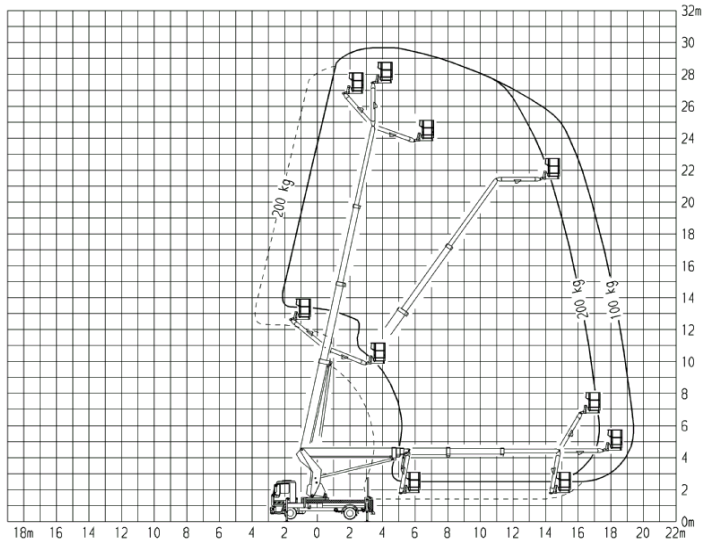

## Technische Daten TVT 300

Lkw-Arbeitsbühne  
auf 7,5t Fahrgestell

der Führerschein Klasse C1 oder 3

#### Transportabmessung:

Länge:	7,50m
Breite:	2,50m
Höhe:	3,45m

#### Arbeitsbereich:

max. Arbeitshöhe:	30,00m
max. Hubhöhe:	28,00m
max. seitliche Reichweite:	19,50m bei 100kg
Schwenkbereich:	2x225°
Schwenkbarer Korb:	2x45°
max. Korb last:	200kg
Personen im Korb:	max.2

#### Korb maß:

Länge:	1,40m
Breite:	0,70m
Höhe:	1,15m