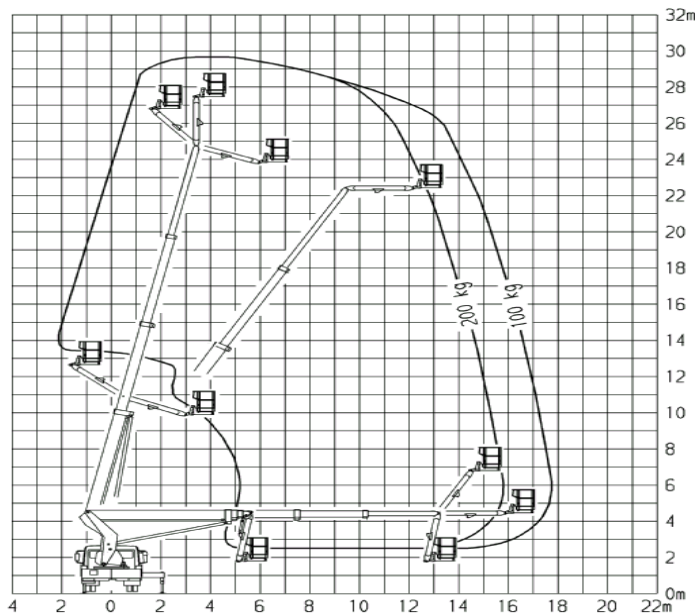

## Technische Daten TVT 300

Lkw-Arbeitsbühne  
auf 7,5t Fahrgestell

der Führerschein Klasse C1 oder 3

#### Transportabmessung:

Länge:	7,50m
Breite:	2,50m
Höhe:	3,45m

#### Arbeitsbereich:

max. Arbeitshöhe:	30,00m
max. Hubhöhe:	28,00m
max. seitliche Reichweite:	19,50m bei 100kg
Schwenkbereich:	2x225°
Schwenkbarer Korb:	2x45°
max. Korb last:	200kg
Personen im Korb:	max.2

#### Korb maß:

Länge:	1,40m
Breite:	0,70m
Höhe:	1,15m