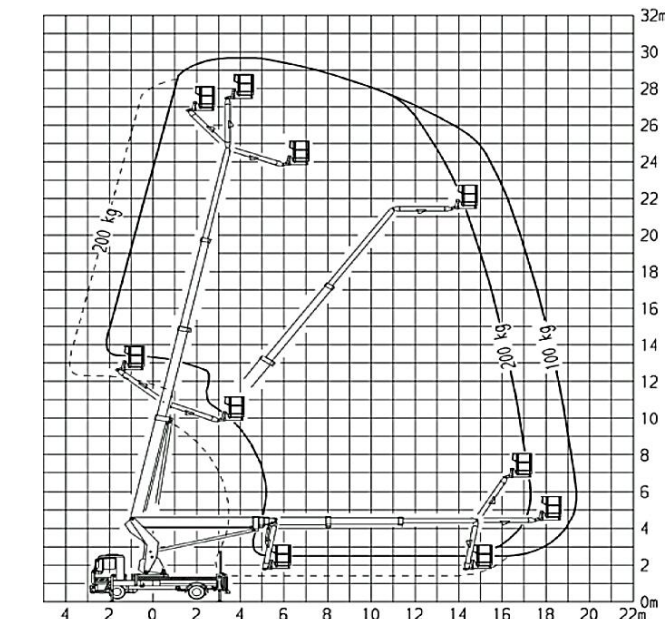

## Technische Daten TVT 300

Lkw-Arbeitsbühne  
auf 7,5t Fahrgestell

der Führerschein Klasse C1 oder 3

#### **Transportabmessung:**

Länge:	7,50m
Breite:	2,50m
Höhe:	3,45m

#### **Arbeitsbereich:**

max. Arbeitshöhe:	30,00m
max. Hubhöhe:	28,00m
max. seitliche Reichweite:	19,50m bei 100kg
Schwenkbereich:	2x225°
Schwenkbarer Korb:	2x45°
max. Korb last:	200kg
Personen im Korb:	max.2

#### **Korb maß:**

Länge:	1,40m
Breite:	0,70m
Höhe:	1,15m