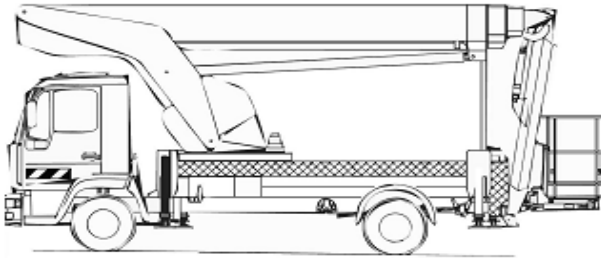

## Technische Daten TVT 300

Lkw-Arbeitsbühne  
auf 7,5t Fahrgestell

der Führerschein Klasse C1 oder 3

#### **Transportabmessung:**

Länge:	7,50m
Breite:	2,50m
Höhe:	3,45m