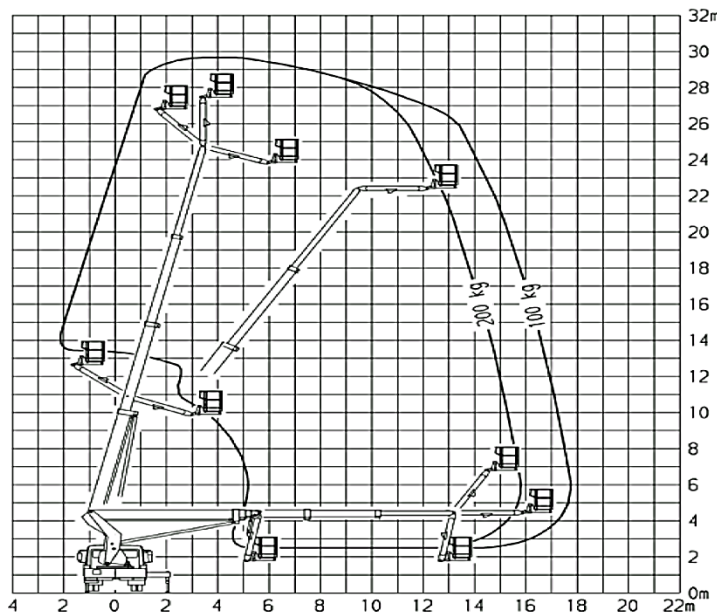

## Technische Daten TVT 300

Lkw-Arbeitsbühne  
auf 7,5t Fahrgestell

der Führerschein Klasse C1 oder 3

#### **Transportabmessung:**

Länge:	7,50m
Breite:	2,50m
Höhe:	3,45m

#### **Arbeitsbereich:**

max. Arbeitshöhe:	30,00m
max. Hubhöhe:	28,00m
max. seitliche Reichweite:	19,50m bei 100kg
Schwenkbereich:	2x225°
Schwenkbarer Korb:	2x45°
max. Korb last:	200kg
Personen im Korb:	max.2

#### **Korb maß:**

Länge:	1,40m
Breite:	0,70m
Höhe:	1,15m