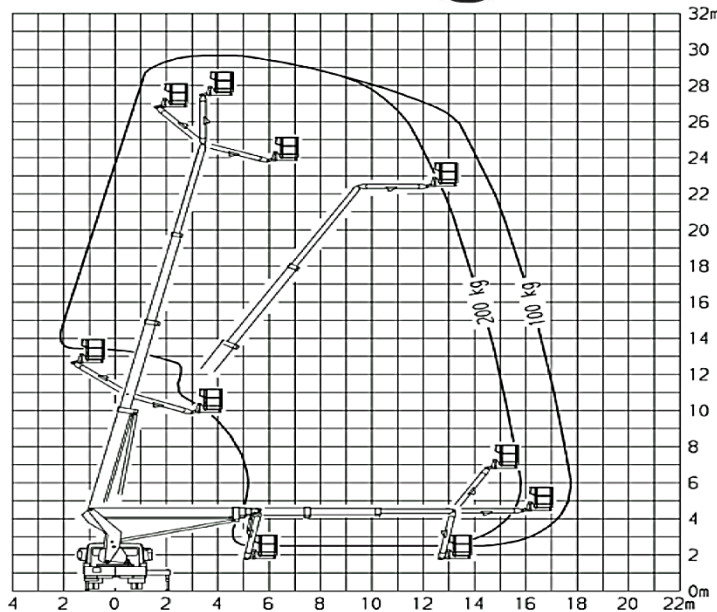

der Führerschein Klasse C1 oder 3

TVT 300

Transportabmessung:

Länge:	7,50m
Breite:	2,50m
Höhe:	3,45m

Arbeitsbereich:

max. Arbeitshöhe:	30,00m
max. Hubhöhe:	28,00m
max. seitliche Reichweite:	19,50m bei 100kg
Schwenkbereich:	2x225°
Schwenkbarer Korb:	2x45°
max. Korb last:	200kg
Personen im Korb:	max.2

Korb maß:

Länge:	1,40m
Breite:	0,70m
Höhe:	1,15m

Abstützung:

Stützkraft vorne:	61kN / 6100kg
Stützkraft hinten:	41kN / 4100kg
Abstützung Fzg.- Profil:	2,50m
volle Abstützbreite:	vorne 4,36m hinten 4,39m
einseitige Abstützbreite:	vorne 3,42m hinten 3,45m
Zulässige Aufstellneigung:	(unter Einschränkung)2°