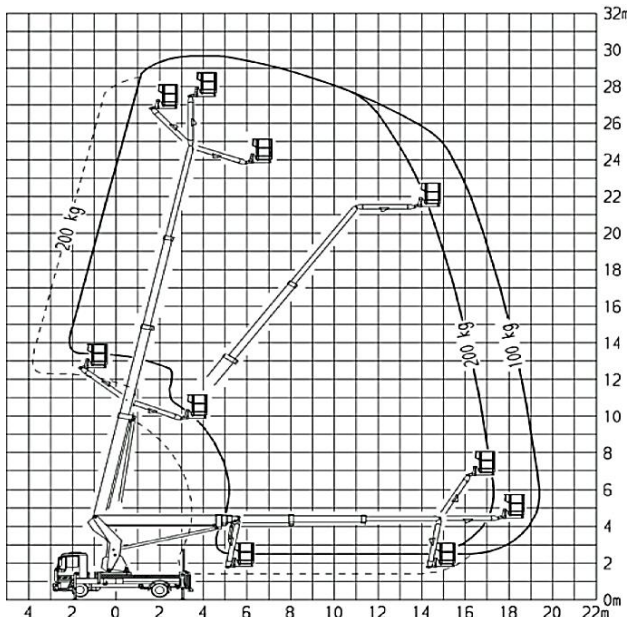

Sonstiges:

Steckdose im Korb:	230V
Antriebsart:	Diesel
Alle technischen Daten sind ca. Angaben - Irrtümer vorbehalten