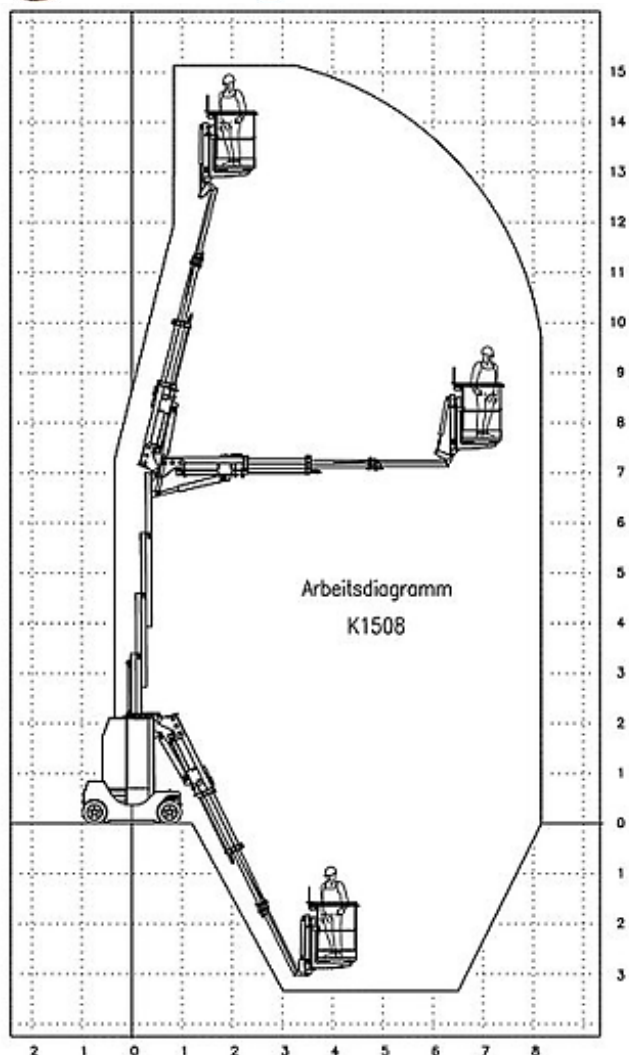

Helix 1508

Transportabmessung:

Länge:	3,94m
Breite:	1,20m
Höhe:	2,20m

Arbeitsbereich:

max. Arbeitshöhe:	15,00m
max. Plattformhöhe:	13,00m
max. seitliche Reichweite:	8,00m
Schwenkbereich:	355°
Korbschwenkbereich:	175° (1x90°/ 1x85°)
Drehwinkel des Rüssels:	130°
max. Korb last:	200kg
Personen im Korb:	max.2

Korb maß:

Länge:	1,03m
Breite:	0,73m
Höhe:	1,10m

Sonstiges:

Zulässiges Gesamtgewicht:	7700kg
Steckdose im Korb:	ja
Steigfähigkeit:	16°
Lenkeinschlag:	bis 85°

Hinterradlenkung, Batteriebetrieb,

nicht markierende Vollgummireifen