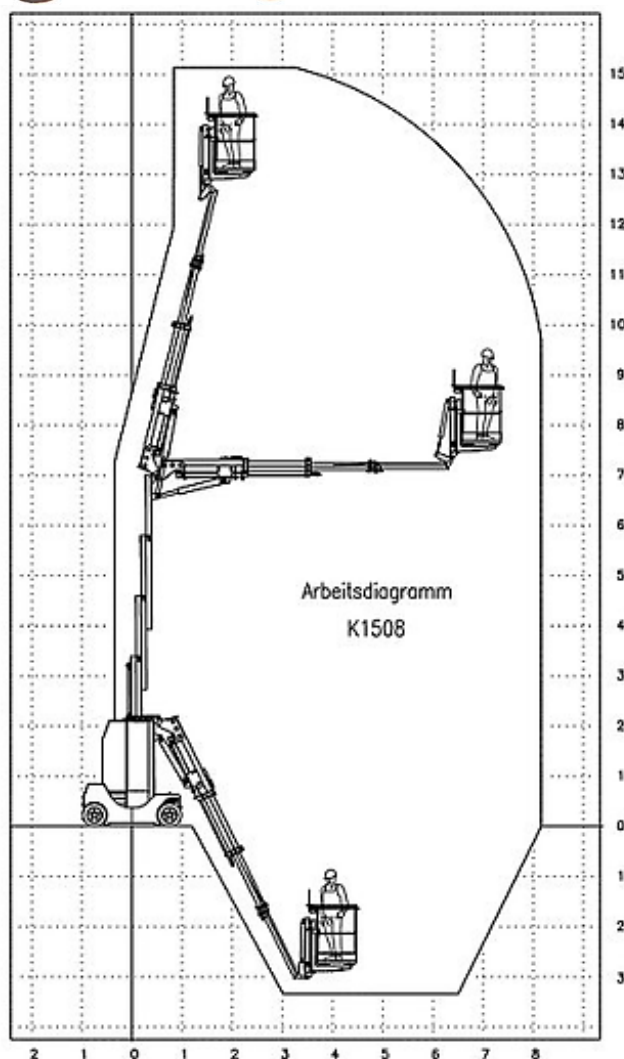

ARBEITSBÜHNENVERLEIH

WINZER KG

Reuschenberger Str. 51-55 -- 51379 Leverkusen - Opladen
Telefon 02171/10 56 · Telefax 02171/2 97 73
www.winzer-lift.de

Mit Sicherheit HOCH HINAUS

Neu

Technische Daten Helix 1508

Helix 1508

Transportabmessung:

Länge:	3,94m
Breite:	1,20m
Höhe:	2,20m

Arbeitsbereich:

max. Arbeitshöhe:	15,00m
max. Plattformhöhe:	13,00m
max. seitliche Reichweite:	8,00m
Schwenkbereich:	355°
Korbschwenkbereich:	175° (1x90°/ 1x85°)
Drehwinkel des Rüssels:	130°
max. Korb last:	200kg
Personen im Korb:	max.2

Korb maß:

Länge:	1,03m
Breite:	0,73m
Höhe:	1,10m

Sonstiges:

Zulässiges Gesamtgewicht:	7700kg
Steckdose im Korb:	ja
Steigfähigkeit:	16°
Lenkeinschlag:	bis 85°
<u>Hinterradlenkung</u>, Batteriebetrieb, <u>gabelstaplerfähig</u>, nicht markierende <u>Vollgummireifen</u>	
Alle technischen Daten sind ca. Angaben - Irrtümer vorbehalten	

Versicherung: Maschinenbruch mit Selbstbeteiligung max. € 3500,00 zzgl. MwSt., je Schadenfall.

Es gelten unsere „Allgemeinen Bedingungen der Firma Arbeitsbühnenverleih Winzer KG“ hier erhältlich, Preise auf Anfrage.