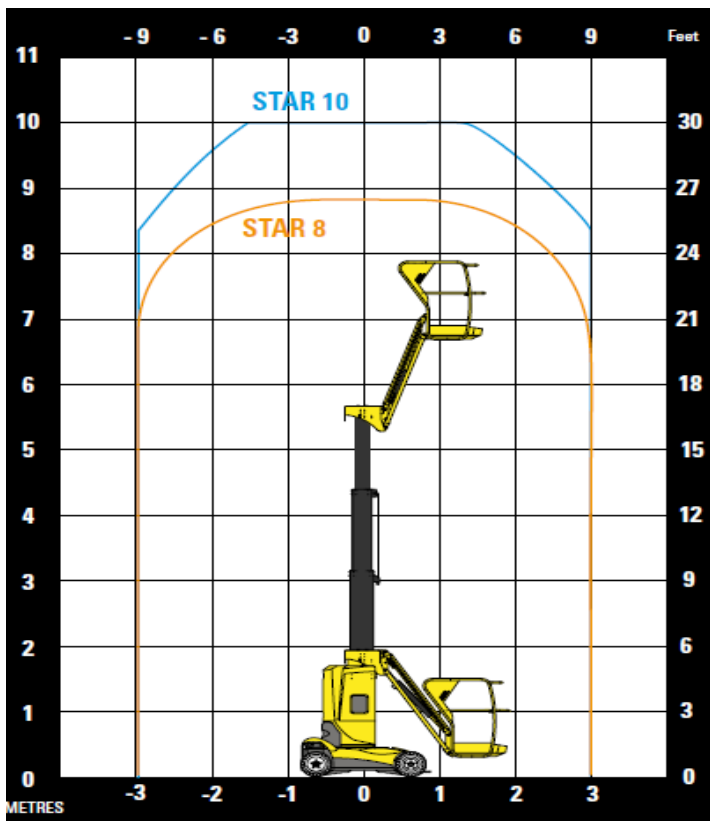

Star 10 // TM 10-200

Transportabmessung:

Länge:	2,65m
Breite:	1,00m
Höhe:	1,99m

Arbeitsbereich:

max. Arbeitshöhe:	10,00m
max. Plattformhöhe:	8,00m
max. seitliche Reichweite:	3,10m
Schwenkbereich:	2x190°
Korbschwenkbereich:	nein
Drehwinkel des Rüssels:	130°
max. Korb last:	200kg
Personen im Korb:	max.2

Korb maße:

Länge:	0,90 m
Breite:	0,70 m
Höhe:	1,10 m

Sonstiges:

Zulässiges Gesamtgewicht:	2760kg
Steckdose im Korb:	nein
Steigfähigkeit:	23%
Fahrgeschwindigkeit angehoben:	0,7km/h
Fahrgeschwindigkeit abgesenkt:	4,5km/h
<u>Batteriebetrieb, nicht markierende Vollgummireifen</u>	
Alle technischen Daten sind ca. Angaben - Irrtümer vorbehalten	