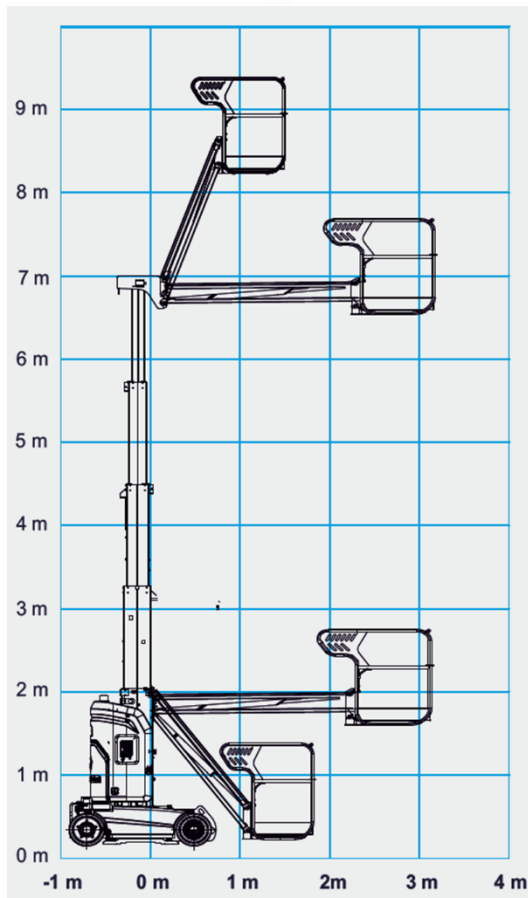

Technische Daten ML10EJ // TM 10-200/03

ML10EJ // TM 10-200/03

Transportabmessung:

Länge:	2,97m
Breite:	0,99m
Höhe:	1,99m
Radstand:	1,20m

Arbeitsbereich:

max. Arbeitshöhe:	10,30m
max. Plattformhöhe:	8,30m
max. seitliche Reichweite:	3,30m
Schwenkbereich:	345°
Korbschwenkbereich:	nein
Drehwinkel des Rüssels:	120°
max. Korb last:	200kg
Personen im Korb:	max.2

Korb maße:

Länge:	0,99 m
Breite:	0,70 m
Höhe:	1,10 m

Sonstiges:

Zulässiges Gesamtgewicht:	2678kg
Steckdose im Korb:	nein
Steigfähigkeit:	25%
Fahrgeschwindigkeit angehoben:	0,6km/h
Fahrgeschwindigkeit abgesenkt:	4,0km/h
Batteriebetrieb, nicht markierende Vollgummireifen	
Alle technischen Daten sind ca. Angaben - Irrtümer vorbehalten