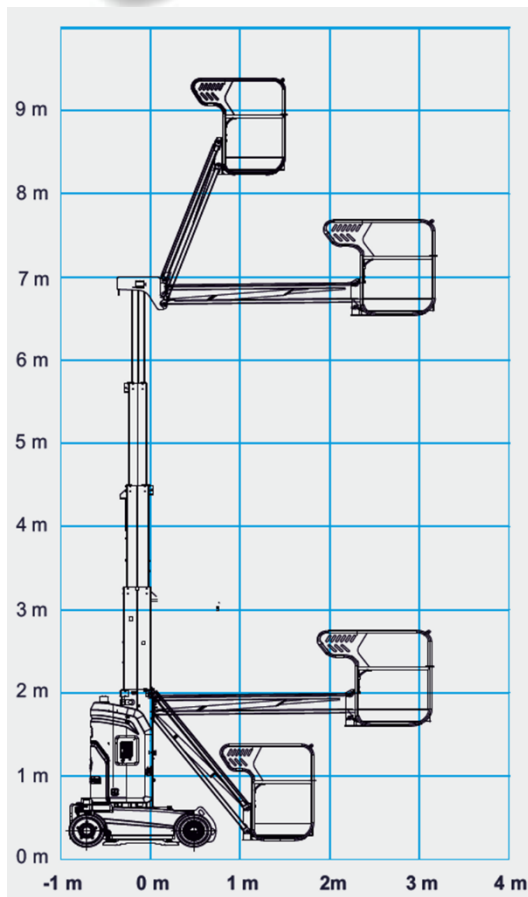

ML10EJ // TM 10-200/03

ML10EJ // TM 10-200/03

Transportabmessung:

<u>Länge:</u>	2,97m
<u>Breite:</u>	0,99m
<u>Höhe:</u>	1,99m
<u>Radstand:</u>	1,20m

Arbeitsbereich:

<u>max. Arbeitshöhe:</u>	10,30m
<u>max. Plattformhöhe:</u>	8,30m
<u>max. seitliche Reichweite:</u>	3,30m
<u>Schwenkbereich:</u>	345°
<u>Korbschwenkbereich:</u>	nein
<u>Drehwinkel des Rüssels:</u>	120°
<u>max. Korb last:</u>	200kg
<u>Personen im Korb:</u>	max.2

Korb maße:

<u>Länge:</u>	0,99 m
<u>Breite:</u>	0,70 m
<u>Höhe:</u>	1,10 m

Sonstiges:

<u>Zulässiges Gesamtgewicht:</u>	2678kg
<u>Steckdose im Korb:</u>	.
<u>Steigfähigkeit:</u>	25%
<u>Fahrgeschwindigkeit angehoben:</u>	0,6km/h
<u>Fahrgeschwindigkeit abgesenkt:</u>	4,0km/h
<u>Batteriebetrieb, nicht markierende Vollgummireifen</u>	