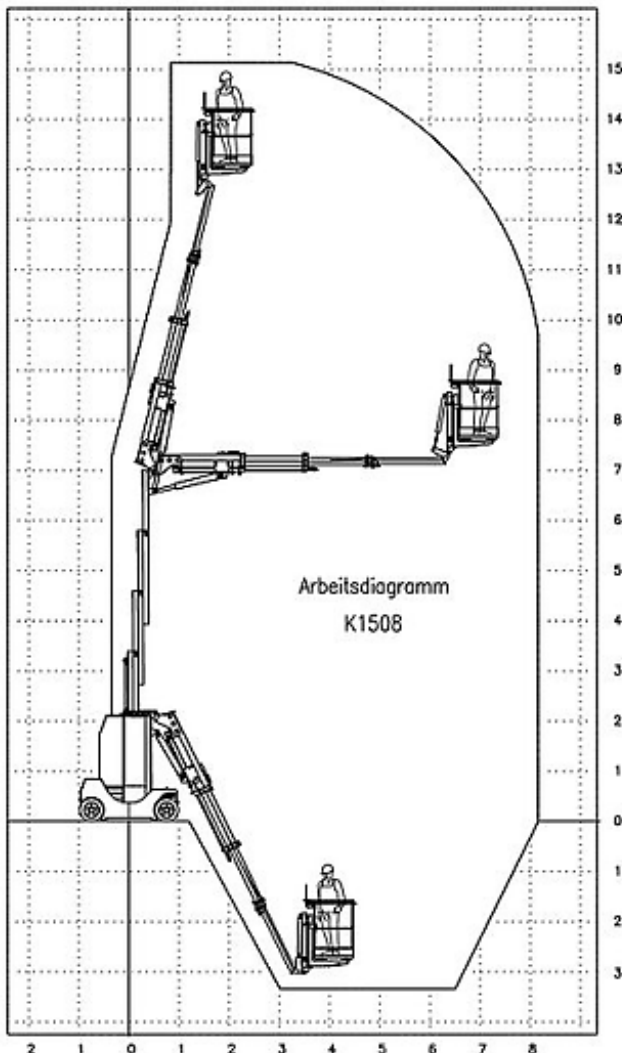

Versicherung: Maschinenbruch mit Selbstbeteiligung max. € 3500,00 zzgl. MwSt., je Schadenfall.

Es gelten unsere „Allgemeinen Bedingungen der Firma Arbeitsbühnenverleih Winzer KG“ hier erhältlich, Preise auf Anfrage.