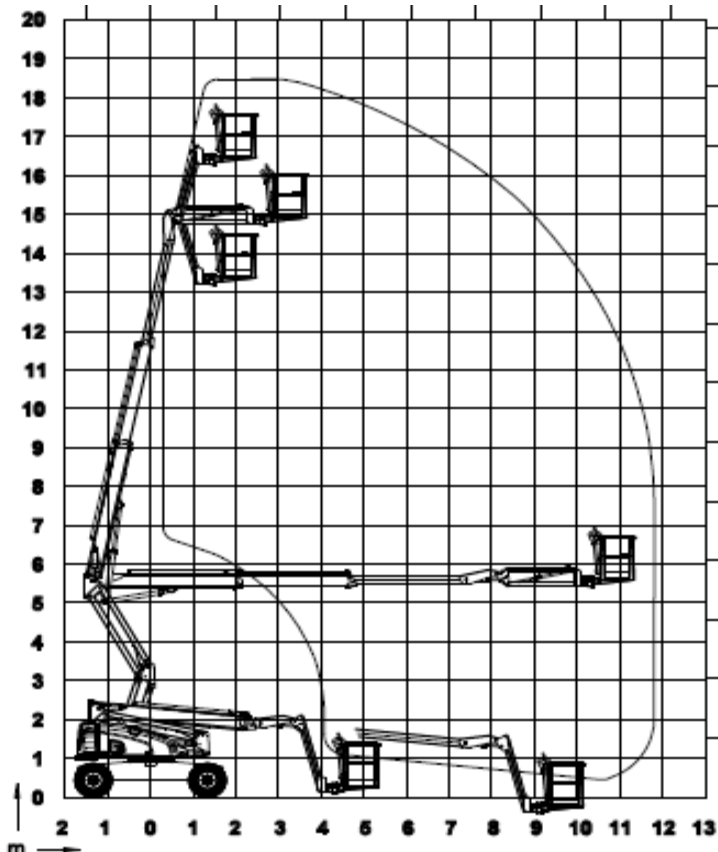

Rino 185 GTD 4WD

Transportabmessung:

Länge Min/Max:	5,27m / 7,17m
Breite:	2,29m
Höhe:	2,56m

Arbeitsbereich:

max. Arbeitshöhe:	18,50m
max. Plattformhöhe:	16,50m
max. seitliche Reichweite:	11,70m
Schwenkbereich:	endlos
Korbschwenkbereich:	2 x 90°
Hubwinkel des Rüssels:	2 x 75°
max. Korb last:	250kg

Korb maß:

Länge:	1,80m
Breite:	0,80m
Höhe:	1,10m

Sonstiges:

Zulässiges Gesamtgewicht:	8000kg
Steckdose im Korb:	ja
Steigfähigkeit:	45%
Fahrgeschwindigkeit angehoben:	<2,5km/h
Fahrgeschwindigkeit abgesenkt:	6,0km/h
<u>geschäumte Reifen</u>	
Antrieb:	Diesel
Vierradantrieb, Pendelachse	
Schrägstand max.:	5°
Alle technischen Daten sind ca. Angaben - Irrtümer vorbehalten	