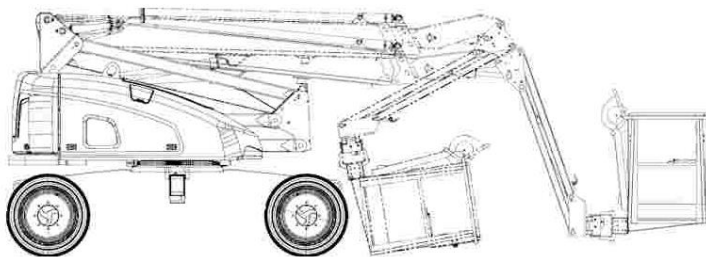

Rino 185 GTD 4WD

Transportabmessung:

Länge Min/Max:	5,27m / 7,17m
Breite:	2,29m
Höhe:	2,56m

Arbeitsbereich:

max. Arbeitshöhe:	18,50m
max. Plattformhöhe:	16,50m
max. seitliche Reichweite:	11,70m
Schwenkbereich:	endlos
Korbschwenkbereich:	2 x 90°
Hubwinkel des Rüssels:	2 x 75°
max. Korb last:	250kg

Korb maß:

Länge:	1,80m
Breite:	0,80m
Höhe:	1,10m

Sonstiges:

Zulässiges Gesamtgewicht:	8000kg
Steckdose im Korb:	ja
Steigfähigkeit:	45%
Fahrgeschwindigkeit angehoben:	<2,5km/h
Fahrgeschwindigkeit abgesenkt:	6,0km/h
Antrieb:	Diesel
Vierradantrieb, Pendelachse, geschäumte Reifen	
Schrägstand max.:	5°
Alle technischen Daten sind ca. Angaben - Irrtümer vorbehalten	