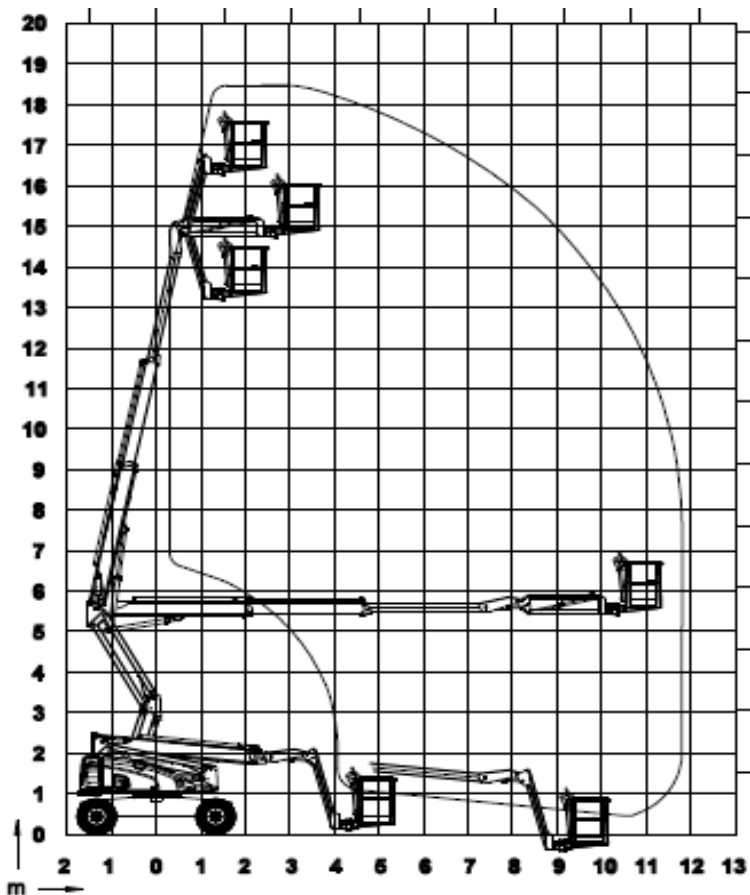

Rino 185 GTD 4WD

Transportabmessung:

Länge Min/Max:	5,27m / 7,17m
Breite:	2,29m
Höhe:	2,56m

Arbeitsbereich:

max. Arbeitshöhe:	18,50m
max. Plattformhöhe:	16,50m
max. seitliche Reichweite:	11,70m
Schwenkbereich:	endlos
Korbschwenkbereich:	2 x 90°
Hubwinkel des Rüssels:	2 x 75°
max. Korb last:	250kg

Korb maß:

Länge:	1,80m
Breite:	0,80m
Höhe:	1,10m

Sonstiges:

Zulässiges Gesamtgewicht:	8000kg
Steckdose im Korb:	ja
Steigfähigkeit:	45%
Fahrgeschwindigkeit angehoben:	<2,5km/h
Fahrgeschwindigkeit abgesenkt:	6,0km/h
Antrieb:	Diesel
Vierradantrieb, Pendelachse, geschäumte Reifen	
Schrägstand max.:	5°
Alle technischen Daten sind ca. Angaben - Irrtümer vorbehalten	