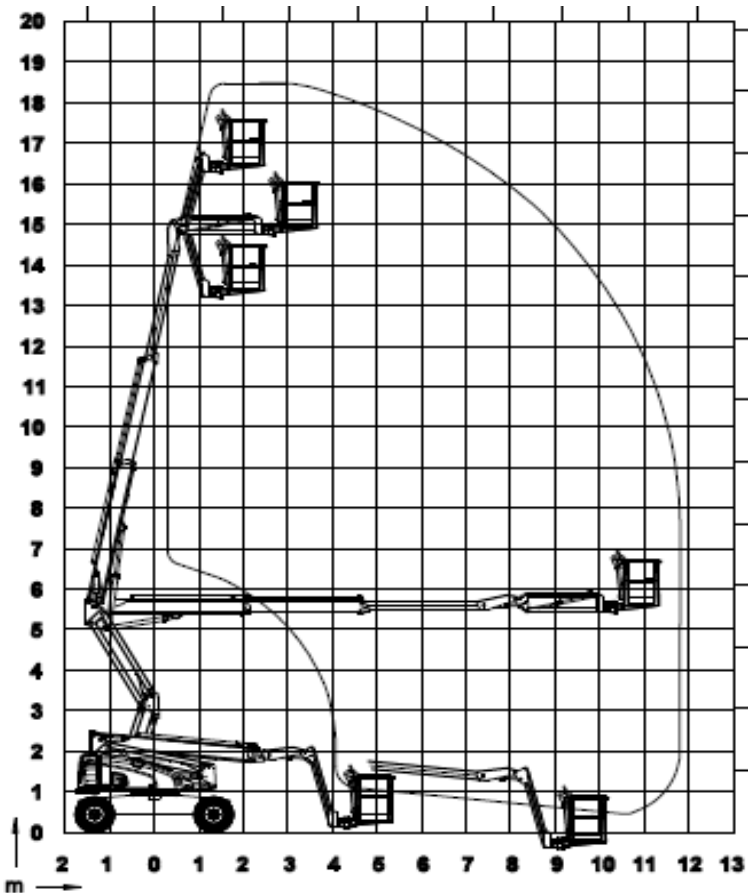

Rino 185 GTD 4WD

Transportabmessung:

Länge Min/Max:	5,27m / 7,17m
Breite:	2,29m
Höhe:	2,56m

Arbeitsbereich:

max. Arbeitshöhe:	18,50m
max. Plattformhöhe:	16,50m
max. seitliche Reichweite:	11,70m
Schwenkbereich:	endlos
Korbschwenkbereich:	2 x 90°
Hubwinkel des Rüssels:	2 x 75°
max. Korb last:	250kg

Korb maß:

Länge:	1,80m
Breite:	0,80m
Höhe:	1,10m

Sonstiges:

Zulässiges Gesamtgewicht:	8000kg
Steckdose im Korb:	ja
Steigfähigkeit:	45%
Fahrgeschwindigkeit angehoben:	<2,5km/h
Fahrgeschwindigkeit abgesenkt:	6,0km/h
Antrieb:	Diesel
Vierradantrieb, Pendelachse, geschäumte Reifen	
Schrägstand max.:	5°
Alle technischen Daten sind ca. Angaben - Irrtümer vorbehalten	