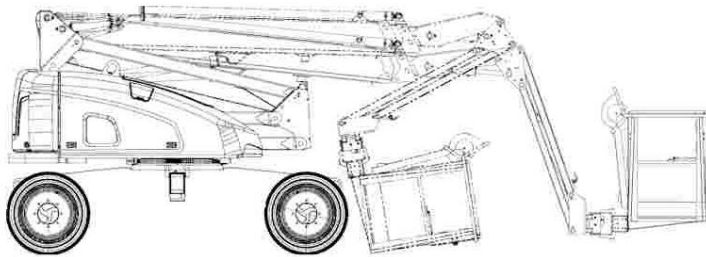

Rino 185 GTD 4WD

Transportabmessung:

Länge Min/Max:	5,27m / 7,17m
Breite:	2,29m
Höhe:	2,56m

Arbeitsbereich:

max. Arbeitshöhe:	18,50m
max. Plattformhöhe:	16,50m
max. seitliche Reichweite:	11,70m
Schwenkbereich:	endlos
Korbschwenkbereich:	2 x 90°
Hubwinkel des Rüssels:	2 x 75°
max. Korb last:	250kg

Korb maß:

Länge:	1,80m
Breite:	0,80m
Höhe:	1,10m

Sonstiges:

Zulässiges Gesamtgewicht:	8000kg
Steckdose im Korb:	ja
Steigfähigkeit:	45%
Fahrgeschwindigkeit angehoben:	<2,5km/h
Fahrgeschwindigkeit abgesenkt:	6,0km/h
Antrieb:	Diesel
Vierradantrieb, Pendelachse, geschäumte Reifen	
Schrägstand max.:	5°
Alle technischen Daten sind ca. Angaben - Irrtümer vorbehalten	