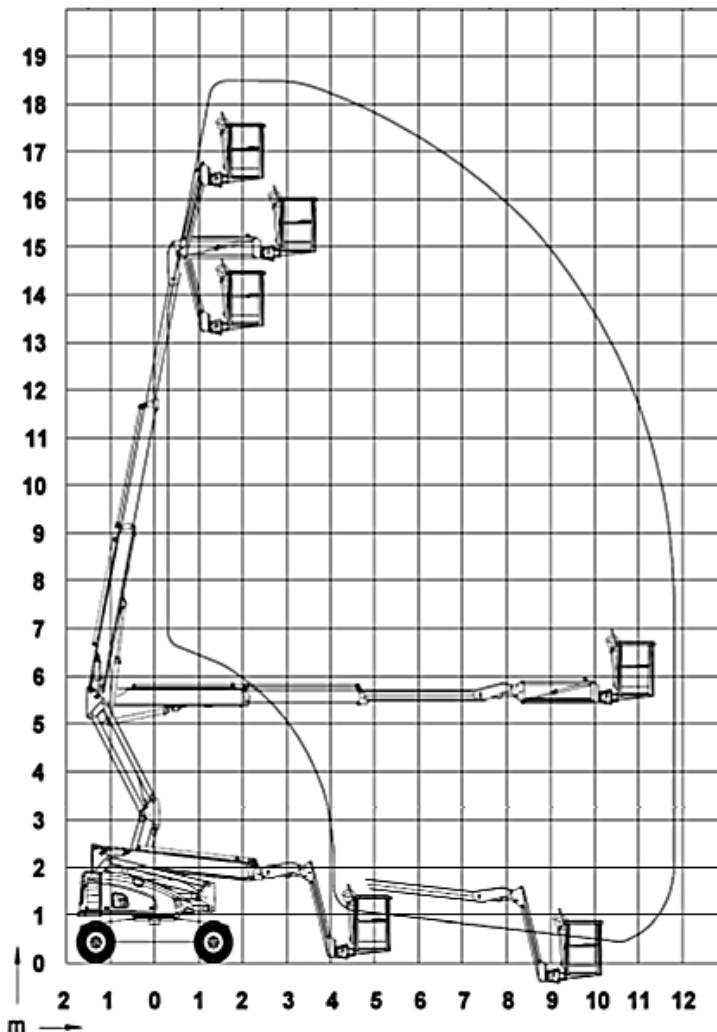

Sonstiges:

Zulässiges Gesamtgewicht:	8000kg
Steckdose im Korb:	ja
Steigfähigkeit:	45%
Fahrgeschwindigkeit angehoben:	<2,5km/h
Fahrgeschwindigkeit abgesenkt:	6,0km/h
Antrieb:	Diesel
Schrägstand max.:	5°
Vierradantrieb, Pendelachse, geschäumte Reifen	
Alle technischen Daten sind ca. Angaben - Irrtümer vorbehalten