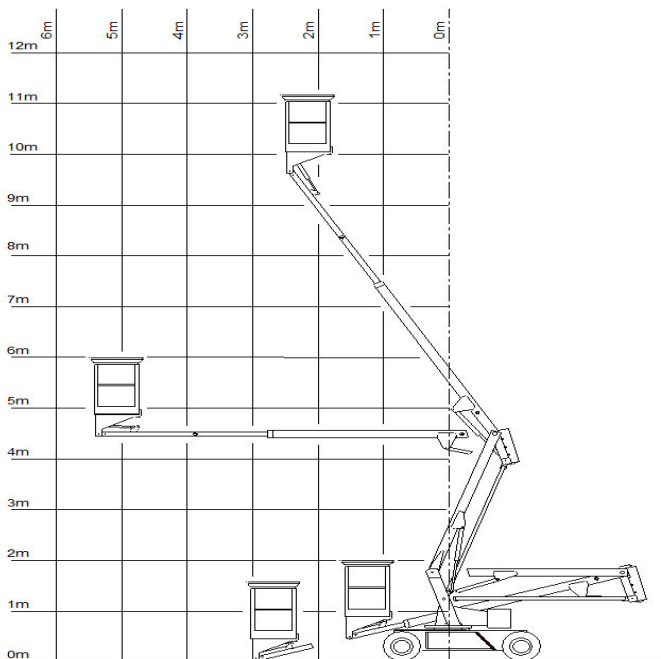

Sonstiges:

Zulässiges Gesamtgewicht:	3100kg
Steckdose im Korb:	230V
Steigfähigkeit:	35%
Fahrgeschwindigkeit angehoben:	<1,0km/h
Fahrgeschwindigkeit abgesenkt:	6,0km/h
<u>Abstützung vorhanden:</u>	Ja
<u>Batteriebetrieb, nicht markierende Vollgummireifen</u>	
Alle technischen Daten sind ca. Angaben - Irrtümer vorbehalten