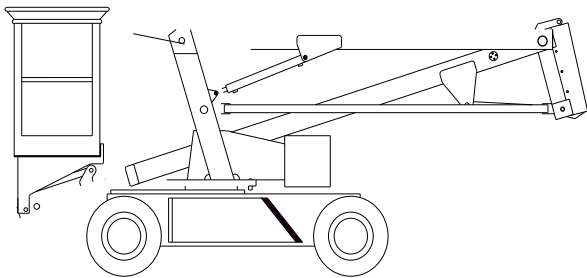

ARBEITSBÜHNENVERLEIH

Winzer_{KG}

Mit Sicherheit HOCH HINAUS

Reuschenberger Straße 51-55 · 51379 Leverkusen-Opladen
Telefon 0 21 71 / 10 56 · Telefax 0 21 71 / 2 97 73 · www.winzer-lift.de

Technische Daten SKY 12-215/2

SKY 12-215/2

Transportabmessung:

Länge:	4,65m
Breite:	1,52m
Höhe:	1,90m

Arbeitsbereich:

max. Arbeitshöhe:	12,00m
max. Plattformhöhe:	10,00m
max. seitliche Reichweite:	6,00m
Schwenkbereich:	420°
max. Korb last:	215kg

Korb maß:

Länge:	0,95m
Breite:	0,65m
Höhe:	1,10m

Sonstiges:

Zulässiges Gesamtgewicht:	3100kg
Steckdose im Korb:	230V
Steigfähigkeit:	35%
Fahrgeschwindigkeit angehoben:	<1,0km/h
Fahrgeschwindigkeit abgesenkt:	6,0km/h
<u>Abstützung vorhanden:</u>	Ja
<u>Batteriebetrieb, nicht markierende Vollgummireifen</u>	
Alle technischen Daten sind ca. Angaben - Irrtümer vorbehalten	

Versicherung: Maschinenbruch mit Selbstbeteiligung max. € 2500,00 je Schadenfall.

Es gelten unsere „Allgemeinen Bedingungen der Firma Arbeitsbühnenverleih Winzer KG“ hier erhältlich, Preise auf Anfrage.