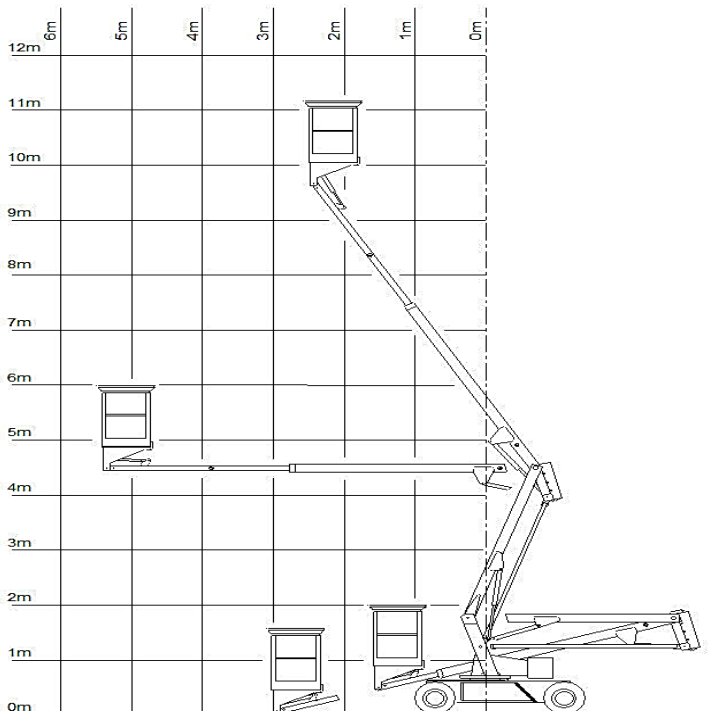

## Technische Daten SKY 12-215/2

#### Transportabmessung:

Länge:	4,65m
Breite:	1,52m
Höhe:	1,90m

#### Arbeitsbereich:

max. Arbeitshöhe:	12,00m
max. Plattformhöhe:	10,00m
max. seitliche Reichweite:	6,00m
Schwenkbereich:	420°
max. Korb last:	215kg

#### Korb maß:

Länge:	0,95m
Breite:	0,65m
Höhe:	1,10m