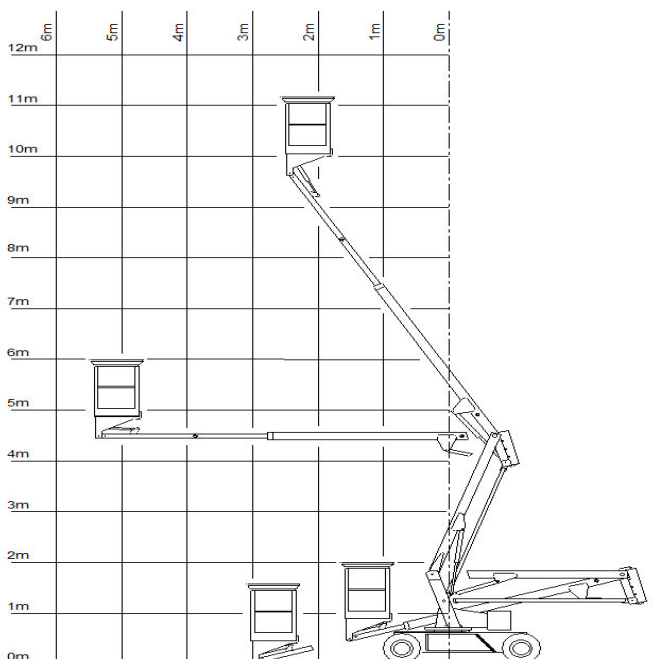

SKY 12-215

Transportabmessung:

<u>Länge:</u>	4,65m
<u>Breite:</u>	1,50m
<u>Höhe:</u>	1,90m

Arbeitsbereich:

<u>max. Arbeitshöhe:</u>	12,00m
<u>max. Plattformhöhe:</u>	10,00m
<u>max. seitliche Reichweite:</u>	6,00m
<u>Schwenkbereich:</u>	420°
<u>max. Korb last:</u>	215kg

Korb maß:

<u>Länge:</u>	1,10m
<u>Breite:</u>	0,65m
<u>Höhe:</u>	1,10m

Sonstiges:

<u>Zulässiges Gesamtgewicht:</u>	2800kg
<u>Steckdose im Korb:</u>	230V
<u>Steigfähigkeit:</u>	35%
<u>Fahrgeschwindigkeit angehoben:</u>	<1,0km/h
<u>Fahrgeschwindigkeit abgesenkt:</u>	6,0km/h
<u>Batteriebetrieb, nicht markierende Vollgummireifen</u>	
<u>Alle technischen Daten sind ca. Angaben - Irrtümer vorbehalten</u>	