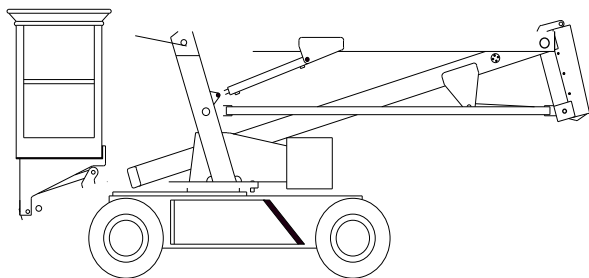

SKY 12-215

Transportabmessung:

<u>Länge:</u>	4,65m
<u>Breite:</u>	1,50m
<u>Höhe:</u>	1,90m

Arbeitsbereich:

<u>max. Arbeitshöhe:</u>	12,00m
<u>max. Plattformhöhe:</u>	10,00m
<u>max. seitliche Reichweite:</u>	6,00m
<u>Schwenkbereich:</u>	420°
<u>max. Korb last:</u>	215kg

Korb maß:

<u>Länge:</u>	1,10m
<u>Breite:</u>	0,65m
<u>Höhe:</u>	1,10m

Sonstiges:

<u>Zulässiges Gesamtgewicht:</u>	2800kg
<u>Steckdose im Korb:</u>	230V
<u>Steigfähigkeit:</u>	35%
<u>Fahrgeschwindigkeit angehoben:</u>	<1,0km/h
<u>Fahrgeschwindigkeit abgesenkt:</u>	6,0km/h
<u>Batteriebetrieb, nicht markierende Vollgummireifen</u>	
<u>Alle technischen Daten sind ca. Angaben - Irrtümer vorbehalten</u>	