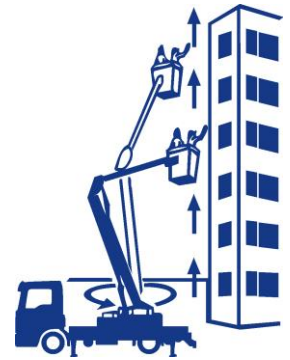

ARBEITSBÜHNENVERLEIH

Winzer_{KG}

Mit Sicherheit HOCH HINAUS

Reuschenberger Straße 51-55 · 51379 Leverkusen-Opladen
Telefon 0 21 71 / 10 56 · Telefax 0 21 71 / 2 97 73 · www.winzer-lift.de

Arbeitsdiagramm SKY 12-215

SKY 12-215

Transportabmessung:

<u>Länge:</u>	4,65m
<u>Breite:</u>	1,50m
<u>Höhe:</u>	1,90m

Arbeitsbereich:

<u>max. Arbeitshöhe:</u>	12,00m
<u>max. Plattformhöhe:</u>	10,00m
<u>max. seitliche Reichweite:</u>	6,00m
<u>Schwenkbereich:</u>	420°
<u>max. Korb last:</u>	215kg