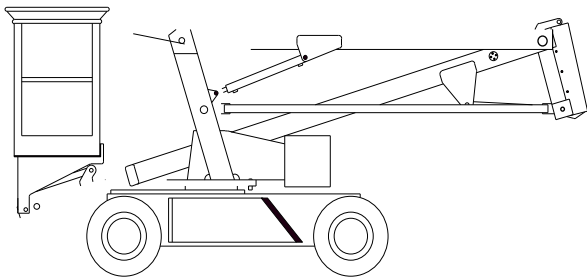

SKY 12-215

Transportabmessung:

<u>Länge:</u>	4,65m
<u>Breite:</u>	1,50m
<u>Höhe:</u>	1,90m

Arbeitsbereich:

<u>max. Arbeitshöhe:</u>	12,00m
<u>max. Plattformhöhe:</u>	10,00m
<u>max. seitliche Reichweite:</u>	6,00m
<u>Schwenkbereich:</u>	420°
<u>max. Korb last:</u>	215kg

Korb maß:

<u>Länge:</u>	1,10m
<u>Breite:</u>	0,65m
<u>Höhe:</u>	1,10m

Sonstiges:

<u>Zulässiges Gesamtgewicht:</u>	2800kg
<u>Steckdose im Korb:</u>	230V
<u>Steigfähigkeit:</u>	35%
<u>Fahrgeschwindigkeit angehoben:</u>	<1,0km/h
<u>Fahrgeschwindigkeit abgesenkt:</u>	6,0km/h
<u>Batteriebetrieb, nicht markierende Vollgummireifen</u>	
<u>Alle technischen Daten sind ca. Angaben - Irrtümer vorbehalten</u>	