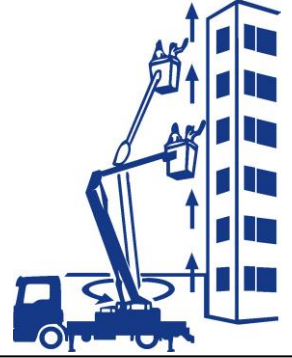

ARBEITSBÜHNENVERLEIH

Winzer_{KG}

Mit Sicherheit HOCH HINAUS

Reuschenberger Straße 51-55 · 51379 Leverkusen-Opladen
Telefon 0 21 71 / 10 56 · Telefax 0 21 71 / 2 97 73 · www.winzer-lift.de

Arbeitsdiagramm SKY 12-215

SKY 12-215

Transportabmessung:

<u>Länge:</u>	4,65m
<u>Breite:</u>	1,50m
<u>Höhe:</u>	1,90m

Arbeitsbereich:

<u>max. Arbeitshöhe:</u>	12,00m
<u>max. Plattformhöhe:</u>	10,00m
<u>max. seitliche Reichweite:</u>	6,00m
<u>Schwenkbereich:</u>	420°
<u>max. Korb last:</u>	215kg