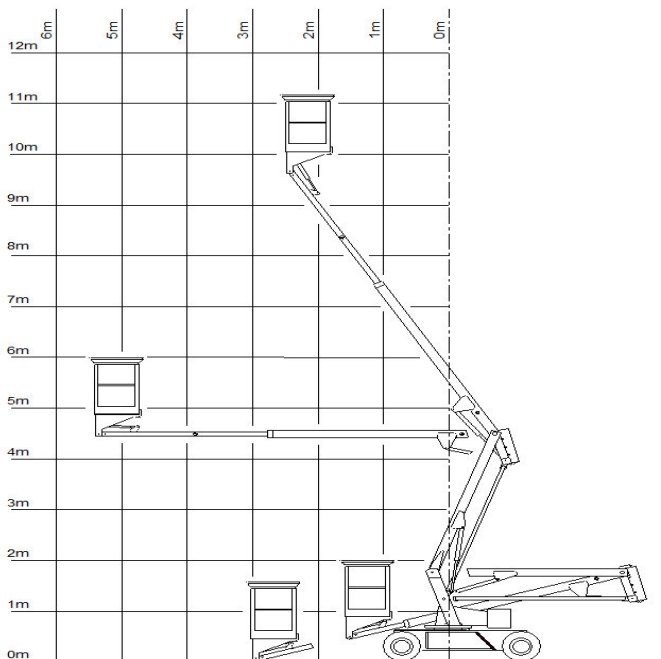

SKY 12-215

Transportabmessung:

<u>Länge:</u>	4,65m
<u>Breite:</u>	1,50m
<u>Höhe:</u>	1,90m

Arbeitsbereich:

<u>max. Arbeitshöhe:</u>	12,00m
<u>max. Plattformhöhe:</u>	10,00m
<u>max. seitliche Reichweite:</u>	6,00m
<u>Schwenkbereich:</u>	420°
<u>max. Korb last:</u>	215kg

Korb maß:

<u>Länge:</u>	1,10m
<u>Breite:</u>	0,65m
<u>Höhe:</u>	1,10m

Sonstiges:

<u>Zulässiges Gesamtgewicht:</u>	2800kg
<u>Steckdose im Korb:</u>	230V
<u>Steigfähigkeit:</u>	35%
<u>Fahrgeschwindigkeit angehoben:</u>	<1,0km/h
<u>Fahrgeschwindigkeit abgesenkt:</u>	6,0km/h
<u>Batteriebetrieb, nicht markierende Vollgummireifen</u>	
<u>Alle technischen Daten sind ca. Angaben - Irrtümer vorbehalten</u>	