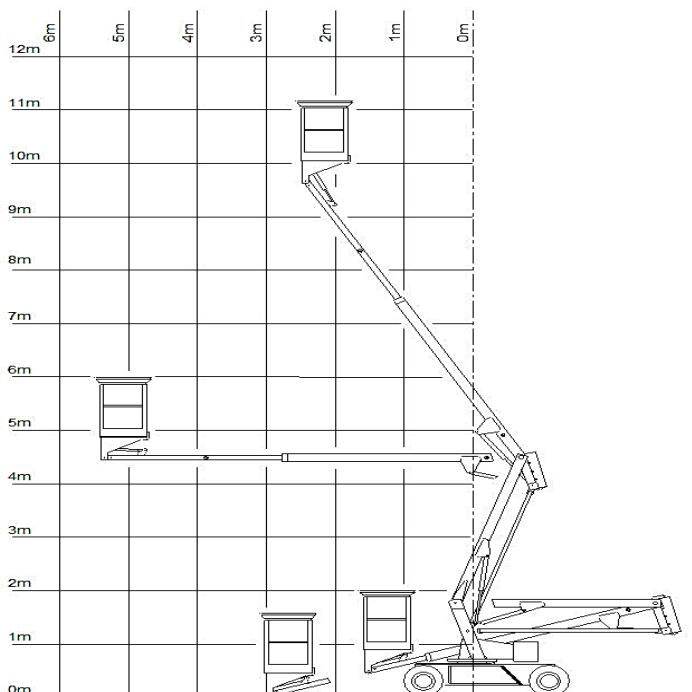

Sonstiges:

Zulässiges Gesamtgewicht:	2800kg
Steckdose im Korb:	230V
Steigfähigkeit:	35%
Fahrgeschwindigkeit angehoben:	<1,0km/h
Fahrgeschwindigkeit abgesenkt:	6,0km/h
Batteriebetrieb, nicht markierende Vollgummireifen	
Alle technischen Daten sind ca. Angaben - Irrtümer vorbehalten