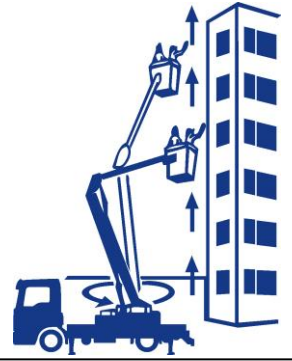

ARBEITSBÜHNENVERLEIH

Winzer_{KG}

Mit Sicherheit HOCH HINAUS

Reuschenberger Straße 51-55 · 51379 Leverkusen-Opladen
Telefon 0 21 71 / 10 56 · Telefax 0 21 71 / 2 97 73 · www.winzer-lift.de

Technische Daten Star 10