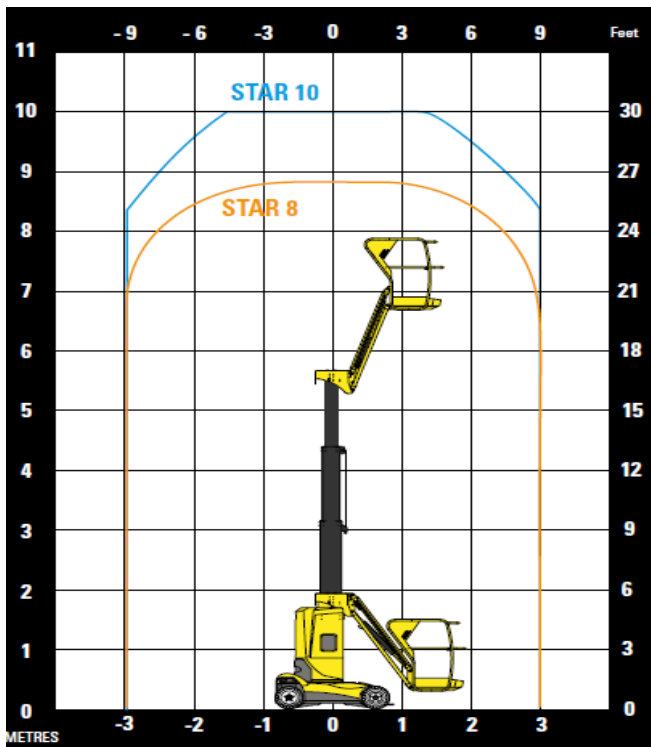

Star 10

Transportabmessung:

| | |
|---------|-------|
| Länge: | 2,65m |
| Breite: | 1,00m |
| Höhe: | 1,99m |

Arbeitsbereich:

| | |
|----------------------------|----------|
| max. Arbeitshöhe: | 10,00m |
| max. Plattformhöhe: | 8,00m |
| max. seitliche Reichweite: | 3,00m |
| Schwenkbereich: | 2x172,5° |
| Korbschwenkbereich: | 2x90° |
| Drehwinkel des Rüssels: | 130° |
| max. Korb last: | 200kg |

Korb maße:

| | |
|---------|--------|
| Länge: | 0,90 m |
| Breite: | 0,70 m |
| Höhe: | 1,10 m |

Sonstiges:

| | |
|--|---------|
| Zulässiges Gesamtgewicht: | 2760kg |
| Steckdose im Korb: | nein |
| Steigfähigkeit: | 23% |
| Fahrtgeschwindigkeit angehoben: | 0,7km/h |
| Fahrtgeschwindigkeit abgesenkt: | 4,5km/h |
| <u>Batteriebetrieb, nicht markierende Vollgummireifen</u> | |
| Alle technischen Daten sind ca. Angaben - Irrtümer vorbehalten | |