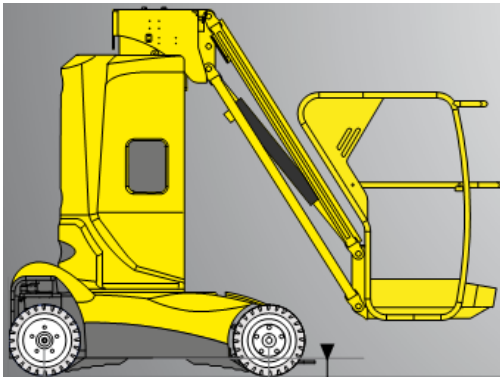

Star 10

Transportabmessung:

| | |
|---------|-------|
| Länge: | 2,65m |
| Breite: | 1,00m |
| Höhe: | 1,99m |

Arbeitsbereich:

| | |
|----------------------------|----------|
| max. Arbeitshöhe: | 10,00m |
| max. Plattformhöhe: | 8,00m |
| max. seitliche Reichweite: | 3,00m |
| Schwenkbereich: | 2x172,5° |
| Korbschwenkbereich: | 2x90° |
| Drehwinkel des Rüssels: | 130° |
| max. Korb last: | 200kg |

Korb maße:

| | |
|---------|--------|
| Länge: | 0,90 m |
| Breite: | 0,70 m |
| Höhe: | 1,10 m |

Sonstiges:

| | |
|--|---------|
| Zulässiges Gesamtgewicht: | 2760kg |
| Steckdose im Korb: | nein |
| Steigfähigkeit: | 23% |
| Fahrtgeschwindigkeit angehoben: | 0,7km/h |
| Fahrtgeschwindigkeit abgesenkt: | 4,5km/h |
| <u>Batteriebetrieb, nicht markierende Vollgummireifen</u> | |
| Alle technischen Daten sind ca. Angaben - Irrtümer vorbehalten | |