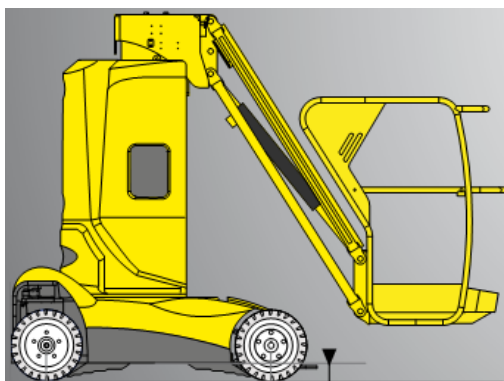

Star 10

Transportabmessung:

Länge:	2,65m
Breite:	1,00m
Höhe:	1,99m

Arbeitsbereich:

max. Arbeitshöhe:	10,00m
max. Plattformhöhe:	8,00m
max. seitliche Reichweite:	3,00m
Schwenkbereich:	2x172,5°
Korbschwenkbereich:	2x90°
Drehwinkel des Rüssels:	130°
max. Korb last:	200kg

Korb maße:

Länge:	0,90 m
Breite:	0,70 m
Höhe:	1,10 m

Sonstiges:

Zulässiges Gesamtgewicht:	2760kg
Steckdose im Korb:	nein
Steigfähigkeit:	23%
Fahrtgeschwindigkeit angehoben:	0,7km/h
Fahrtgeschwindigkeit abgesenkt:	4,5km/h
Batteriebetrieb, nicht markierende Vollgummireifen	
Alle technischen Daten sind ca. Angaben - Irrtümer vorbehalten	