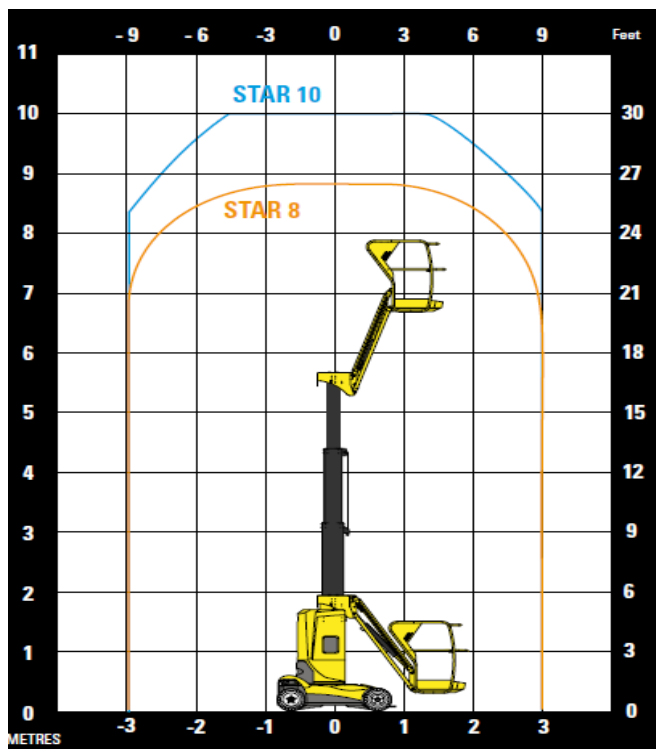

Star 10

Transportabmessung:

Länge:	2,65m
Breite:	1,00m
Höhe:	1,99m

Arbeitsbereich:

max. Arbeitshöhe:	10,00m
max. Plattformhöhe:	8,00m
max. seitliche Reichweite:	3,00m
Schwenkbereich:	2x172,5°
Korbschwenkbereich:	2x90°
Drehwinkel des Rüssels:	130°
max. Korb last:	200kg

Korb maße:

Länge:	0,90 m
Breite:	0,70 m
Höhe:	1,10 m

Sonstiges:

Zulässiges Gesamtgewicht:	2760kg
Steckdose im Korb:	nein
Steigfähigkeit:	23%
Fahrtgeschwindigkeit angehoben:	0,7km/h
Fahrtgeschwindigkeit abgesenkt:	4,5km/h
Batteriebetrieb, nicht markierende Vollgummireifen	
Alle technischen Daten sind ca. Angaben - Irrtümer vorbehalten	