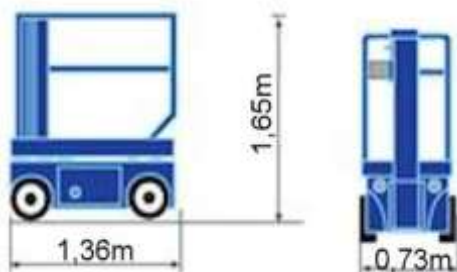

Technische Daten M 6-230

M 6-230

Transportabmessung:

Länge:	1,36m
Breite:	0,76m
Höhe:	1,65m

Arbeitsbereich:

max. Arbeitshöhe:	5,83m
max. Plattformhöhe:	3,83m/ min. 1,00m

Plattformmaße:

Länge:	1,04m
Breite:	0,73m
Tragfähigkeit:	227kg (2 Personen)
Wendekreis innen:	0,37m

Sonstiges:

Zulässiges Gesamtgewicht:	776kg
Steigfähigkeit:	23%
Fahrgeschwindigkeit angehoben:	0,87km/h
Fahrgeschwindigkeit abgesenkt:	3,65km/h
Batteriebetrieb,	
nicht markierende Reifen,	
gabelstaplerfähig,	
ab klappbares Geländer,	
innen + außen	
Alle technischen Daten sind ca. Angaben - Irrtümer vorbehalten