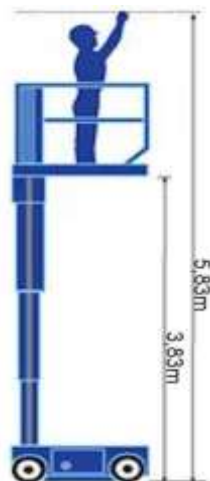

Technische Daten M 6-230

M 6-230

Transportabmessung:

Länge:	1,36m
Breite:	0,76m
Höhe:	1,65m

Arbeitsbereich:

max. Arbeitshöhe:	5,83m
max. Plattformhöhe:	3,83m/ min. 1,00m

Plattformmaße:

Länge:	1,04m
Breite:	0,73m
Tragfähigkeit:	227kg (2 Personen)
Wendekreis innen:	0,37m

Sonstiges:

Zulässiges Gesamtgewicht:	776kg
Steigfähigkeit:	23%
Fahrgeschwindigkeit angehoben:	0,87km/h
Fahrgeschwindigkeit abgesenkt:	3,65km/h
Batteriebetrieb,	
nicht markierende Reifen,	
gabelstaplerfähig,	
ab klappbares Geländer,	
innen + außen	
Alle technischen Daten sind ca. Angaben - Irrtümer vorbehalten