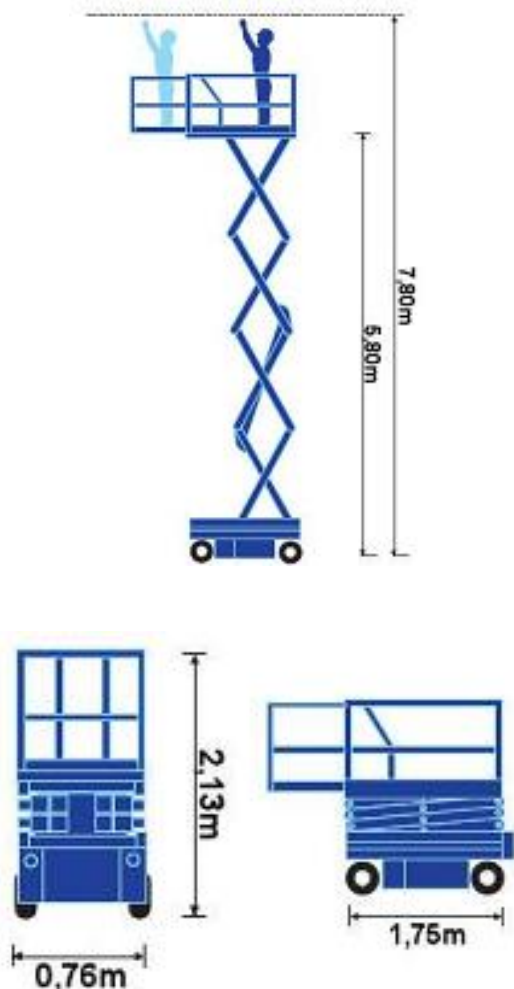

Technische Daten MX 8-230

MX 8-230

Transportabmessung:

Länge:	1,75m
Breite:	0,76m
Höhe:	2,13m/ 1,60m

Arbeitsbereich:

max. Arbeitshöhe:	7,80m
max. Plattformhöhe:	5,80m/ min. 1,00m

Plattformmaße innen:

Länge:	1,60m
	ausgezogen: 2,54m
Breite:	0,72m
Tragfähigkeit:	227kg (2 Personen)
Wendekreis innen:	0,15m

Sonstiges:

Zulässiges Gesamtgewicht:	1460kg
Steigfähigkeit:	29%
Batteriebetrieb,	
nicht markierende Reifen,	
gabelstaplerfähig,	
Ab klappbares Geländer,	
innen + außen	
Alle technischen Daten sind ca. Angaben - Irrtümer vorbehalten	

Versicherung: Maschinenbruch mit 20% Selbstbeteiligung, min. € 2500,00.

Es gelten unsere „Allgemeinen Bedingungen der Firma Arbeitsbühnenverleih Winzer KG“ hier erhältlich, Preise auf Anfrage.