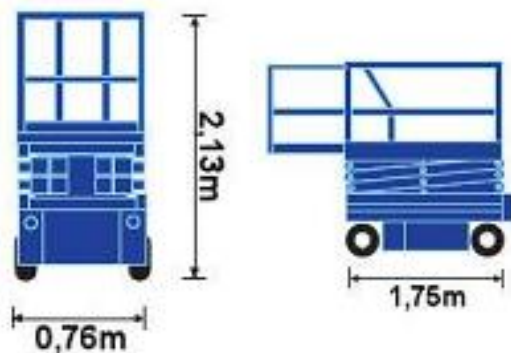

MX 8-230

Transportabmessung:

| | |
|---------|--------------|
| Länge: | 1,75m |
| Breite: | 0,76m |
| Höhe: | 2,13m/ 1,60m |

Arbeitsbereich:

| | |
|---------------------|-------------------|
| max. Arbeitshöhe: | 7,80m |
| max. Plattformhöhe: | 5,80m/ min. 1,00m |

Plattformmaße innen:

| | |
|-------------------|--------------------|
| Länge: | 1,60m |
| | ausgezogen: 2,54m |
| Breite: | 0,72m |
| Tragfähigkeit: | 227kg (2 Personen) |
| Wendekreis innen: | 0,15m |