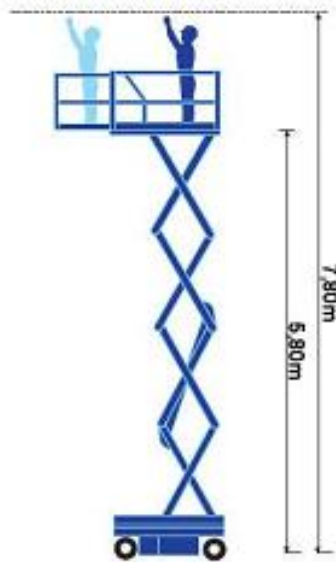

MX 8-230

Transportabmessung:

| | |
|---------|--------------|
| Länge: | 1,75m |
| Breite: | 0,76m |
| Höhe: | 2,13m/ 1,60m |

Arbeitsbereich:

| | |
|---------------------|-------------------|
| max. Arbeitshöhe: | 7,80m |
| max. Plattformhöhe: | 5,80m/ min. 1,00m |

Plattformmaße innen:

| | |
|-------------------|--------------------|
| Länge: | 1,60m |
| | ausgezogen: 2,54m |
| Breite: | 0,72m |
| Tragfähigkeit: | 227kg (2 Personen) |
| Wendekreis innen: | 0,15m |