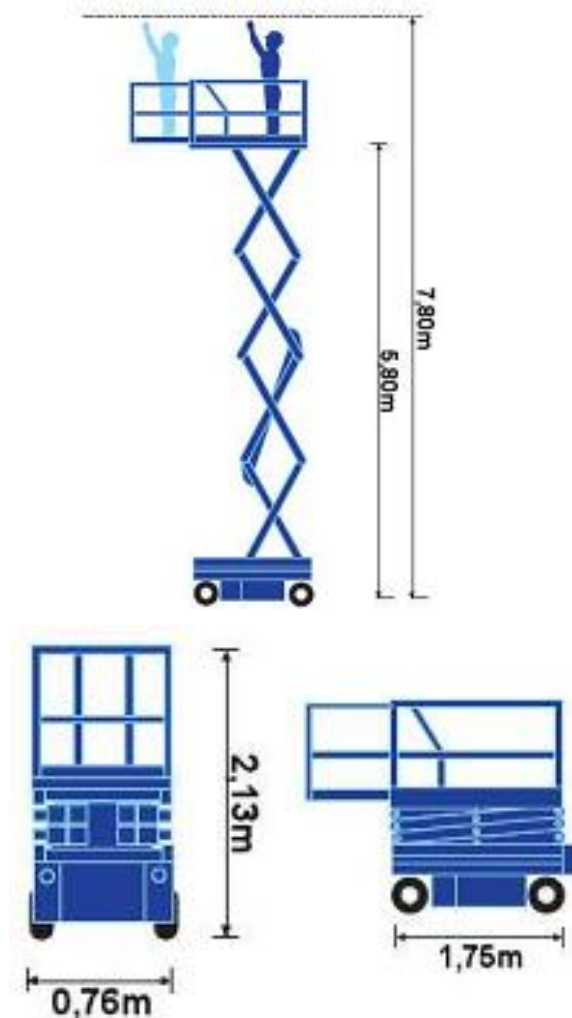

ARBEITSBÜHNENVERLEIH

WINZER KG

Reuschenberger Str. 51-55 -- 51379 Leverkusen - Opladen
Telefon 02171/10 56 · Telefax 02171/2 97 73
www.winzer-lift.de

Mit Sicherheit HOCH HINAUS

Technische Daten MX 8-230

MX 8-230

Transportabmessung:

<u>Länge:</u>	1,75m
<u>Breite:</u>	0,76m
<u>Höhe:</u>	2,13m/ 1,60m

Arbeitsbereich:

<u>max. Arbeitshöhe:</u>	7,80m
<u>max. Plattformhöhe:</u>	5,80m/ min. 1,00m

Plattformmaße innen:

<u>Länge:</u>	1,60m
	ausgezogen: 2,54m
<u>Breite:</u>	0,72m
<u>Tragfähigkeit:</u>	227kg (2 Personen)
<u>Wendekreis innen:</u>	0,15m

Sonstiges:

<u>Zulässiges Gesamtgewicht:</u>	1460kg
<u>Steigfähigkeit:</u>	29%
<u>Batteriebetrieb,</u>	
<u>nicht markierende Reifen,</u>	
<u>gabelstaplerfähig,</u>	
<u>ab klappbares Geländer,</u>	
<u>innen + außen</u>	
<u>Alle technischen Daten sind ca. Angaben - Irrtümer vorbehalten</u>	

Versicherung: Maschinenbruch mit Selbstbeteiligung max. € 2500,00 zzgl. MwSt., je Schadenfall.

Es gelten unsere „Allgemeinen Bedingungen der Firma Arbeitsbühnenverleih Winzer KG“ hier erhältlich, Preise auf Anfrage.