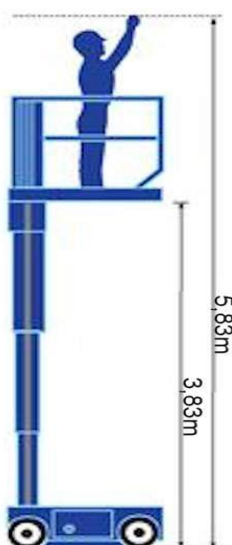

ARBEITSBÜHNENVERLEIH

Winzer_{KG}

Mit Sicherheit HOCH HINAUS

Reuschenberger Straße 51-55 · 51379 Leverkusen-Opladen
Telefon 0 21 71 / 10 56 · Telefax 0 21 71 / 2 97 73 · www.winzer-lift.de

Technische Daten TM 6-230

TM 6-230

Transportabmessung:

Länge:	1,36m
Breite:	0,76m
Höhe:	1,65m

Arbeitsbereich:

max. Arbeitshöhe:	5,83m
max. Plattformhöhe:	3,83m/ min. 1,00m

Plattformmaße:

Länge:	1,04m
Breite:	0,73m
Tragfähigkeit:	227kg (2 Personen)
Wendekreis innen:	0,37m