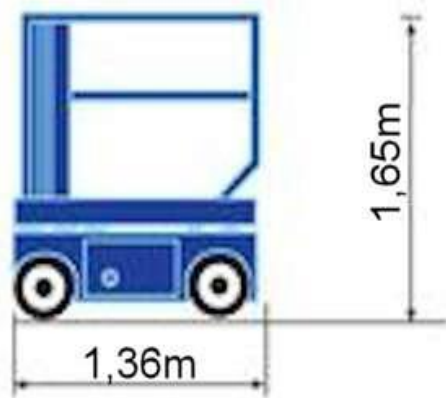

TM 6-230

Transportabmessung:

Länge:	1,36m
Breite:	0,76m
Höhe:	1,65m

Arbeitsbereich:

max. Arbeitshöhe:	5,83m
max. Plattformhöhe:	3,83m/ min. 1,00m

Plattformmaße:

Länge:	1,04m
Breite:	0,73m
Tragfähigkeit:	227kg (2 Personen)
Wendekreis innen:	0,37m