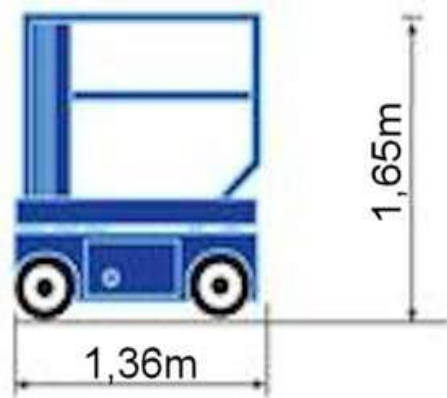

TM 6-230

Transportabmessung:

Länge:	1,36m
Breite:	0,76m
Höhe:	1,65m

Arbeitsbereich:

max. Arbeitshöhe:	5,83m
max. Plattformhöhe:	3,83m/ min. 1,00m

Plattformmaße:

Länge:	1,04m
Breite:	0,73m
Tragfähigkeit:	227kg (2 Personen)
Wendekreis innen:	0,37m