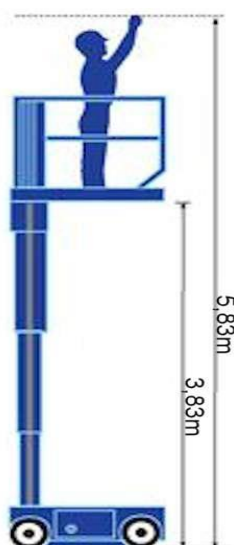

ARBEITSBÜHNENVERLEIH

Winzer_{KG}

Mit Sicherheit HOCH HINAUS

Reuschenberger Straße 51-55 · 51379 Leverkusen-Opladen
Telefon 0 21 71 / 10 56 · Telefax 0 21 71 / 2 97 73 · www.winzer-lift.de

Technische Daten TM 6-230

TM 6-230

Transportabmessung:

Länge:	1,36m
Breite:	0,76m
Höhe:	1,65m

Arbeitsbereich:

max. Arbeitshöhe:	5,83m
max. Plattformhöhe:	3,83m/ min. 1,00m

Plattformmaße:

Länge:	1,04m
Breite:	0,73m
Tragfähigkeit:	227kg (2 Personen)
Wendekreis innen:	0,37m