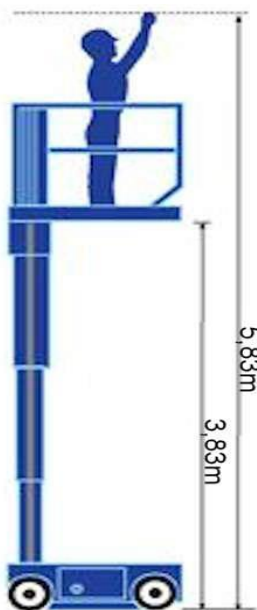

ARBEITSBÜHNENVERLEIH

WINZER KG

Reuschenberger Str. 51-55 -- 51379 Leverkusen - Opladen
Telefon 02171/10 56 · Telefax 02171/2 97 73
www.winzer-lift.de

Mit Sicherheit HOCH HINAUS

Technische Daten TM 6-230

TM 6-230

Transportabmessung:

Länge:	1,36m
Breite:	0,76m
Höhe:	1,65m

Arbeitsbereich:

max. Arbeitshöhe:	5,83m
max. Plattformhöhe:	3,83m/ min. 1,00m

Plattformaße:

Länge:	1,04m
Breite:	0,73m
Tragfähigkeit:	227kg (2 Personen)
Wendekreis innen:	0,37m