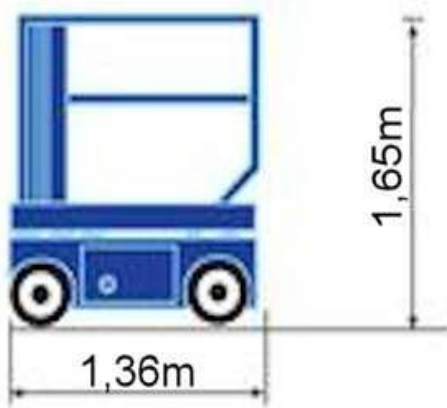

ARBEITSBÜHNENVERLEIH

WINZER KG

Reuschenberger Str. 51-55 -- 51379 Leverkusen - Opladen
Telefon 02171/10 56 · Telefax 02171/2 97 73
www.winzer-lift.de

Mit Sicherheit HOCH HINAUS

Technische Daten TM 6-230

TM 6-230

Transportabmessung:

Länge:	1,36m
Breite:	0,76m
Höhe:	1,65m

Arbeitsbereich:

max. Arbeitshöhe:	5,83m
max. Plattformhöhe:	3,83m/ min. 1,00m

Plattformaße:

Länge:	1,04m
Breite:	0,73m
Tragfähigkeit:	227kg (2 Personen)
Wendekreis innen:	0,37m

Sonstiges:

Zulässiges Gesamtgewicht:	776kg
Steigfähigkeit:	25%
Fahrgeschwindigkeit angehoben:	0,87km/h
Fahrgeschwindigkeit abgesenkt:	3,65km/h

Batteriebetrieb,

nicht markierende Reifen,

gabelstaplerfähig,

ab klappbares Geländer,

innen + außen

Alle technischen Daten sind ca. Angaben - Irrtümer vorbehalten

Versicherung: Maschinenbruch mit Selbstbeteiligung max. € 2500,00 zzgl. MwSt., je Schadenfall.

Es gelten unsere „Allgemeinen Bedingungen der Firma Arbeitsbühnenverleih Winzer KG“ hier erhältlich, Preise auf Anfrage.