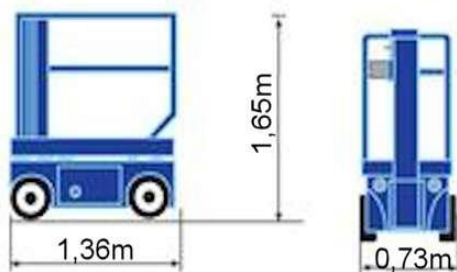

ARBEITSBUHNENVERLEIH

WINZER KG

Reuschenberger Str. 51-55 -- 51379 Leverkusen - Opladen
Telefon 02171/10 56 · Telefax 02171/2 97 73
www.winzer-lift.de

Mit Sicherheit HOCH HINAUS

Technische Daten TM 6-230

TM 6-230

Transportabmessung:

<u>Länge:</u>	1,36m
<u>Breite:</u>	0,73m
<u>Höhe:</u>	1,65m

Arbeitsbereich:

<u>max. Arbeitshöhe:</u>	5,83m
<u>max. Plattformhöhe:</u>	3,83m/ min. 1,00m

Plattformmaße:

<u>Länge:</u>	1,04m
<u>Breite:</u>	0,73m
<u>Tragfähigkeit:</u>	227kg (2 Personen)
<u>Wendekreis innen:</u>	0,37m

Sonstiges:

<u>Zulässiges Gesamtgewicht:</u>	776kg
<u>Steigfähigkeit:</u>	23%
<u>Fahrgeschwindigkeit angehoben:</u>	0,87km/h
<u>Fahrgeschwindigkeit abgesenkt:</u>	3,65km/h

Batteriebetrieb,

nicht markierende Reifen,

gabelstaplerfähig,

ab klappbares Gelände,

innen + außen

Alle technischen Daten sind ca. Angaben - Irrtümer vorbehalten