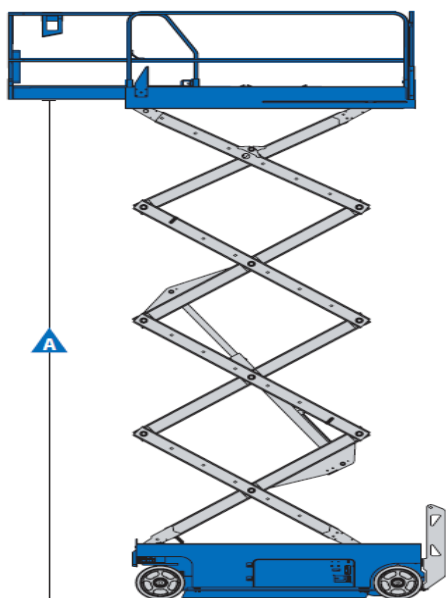

X 10-230S

Transportabmessung:

Länge:	2,44m
Breite:	0,81m
Höhe:	2,26m/ 1,91m

Arbeitsbereich:

max. Arbeitshöhe:	9,92m
max. Plattformhöhe:	7,92m/ min. 1,16m

Plattformmaße:

Länge:	2,26m
	ausgezogen: 3,18m
Breite:	0,60m
Tragfähigkeit:	227 kg (2 Personen)
Wendekreis innen:	0,00m