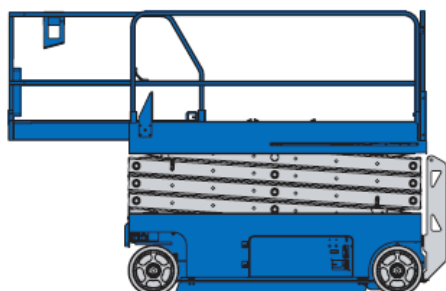

X 10-230S

Transportabmessung:

Länge:	2,44m
Breite:	0,81m
Höhe:	2,26m/ 1,91m

Arbeitsbereich:

max. Arbeitshöhe:	9,92m
max. Plattformhöhe:	7,92m/ min. 1,16m

Plattformmaße:

Länge:	2,26m
	ausgezogen: 3,18m
Breite:	0,60m
Tragfähigkeit:	227 kg (2 Personen)
Wendekreis innen:	0,00m

Sonstiges:

Zulässiges Gesamtgewicht:	2504kg
Steigfähigkeit:	25%
<u>Batteriebetrieb,</u>	
<u>nicht markierende Reifen,</u>	
<u>gabelstaplerfähig,</u>	
<u>leicht ab klappbares Geländer,</u>	
<u>nur für geschlossene Innenräume</u>	
<u>Alle technischen Daten sind ca. Angaben - Irrtümer vorbehalten</u>	