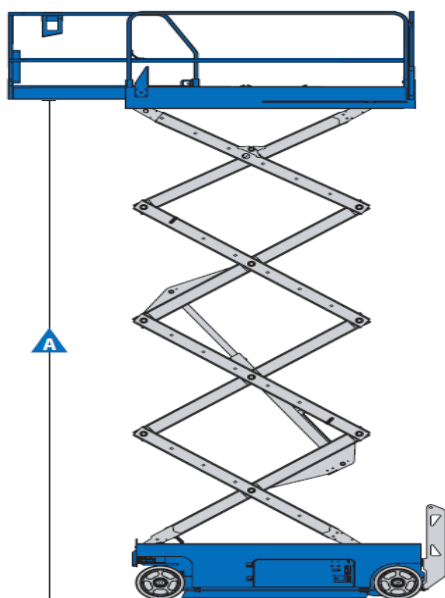

X 10-230S

Transportabmessung:

Länge:	2,44m
Breite:	0,81m
Höhe:	2,26m/ 1,91m

Arbeitsbereich:

max. Arbeitshöhe:	9,92m
max. Plattformhöhe:	7,92m/ min. 1,16m

Plattformmaße:

Länge:	2,26m
	ausgezogen: 3,18m
Breite:	0,60m
Tragfähigkeit:	227 kg (2 Personen)
Wendekreis innen:	0,00m