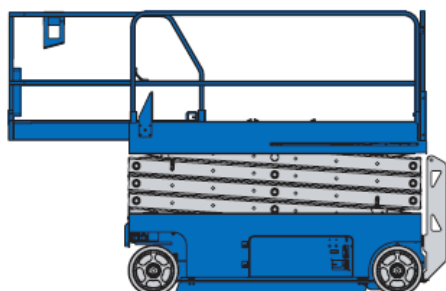

X 10-230S

Transportabmessung:

Länge:	2,44m
Breite:	0,81m
Höhe:	2,26m/ 1,91m

Arbeitsbereich:

max. Arbeitshöhe:	9,92m
max. Plattformhöhe:	7,92m/ min. 1,16m

Plattformmaße:

Länge:	2,26m
	ausgezogen: 3,18m
Breite:	0,60m
Tragfähigkeit:	227 kg (2 Personen)
Wendekreis innen:	0,00m

Sonstiges:

Zulässiges Gesamtgewicht:	2504kg
Steigfähigkeit:	25%
<u>Batteriebetrieb,</u>	
<u>nicht markierende Reifen,</u>	
<u>gabelstaplerfähig,</u>	
<u>leicht ab klappbares Geländer,</u>	
<u>nur für geschlossene Innenräume</u>	
Alle technischen Daten sind ca. Angaben - Irrtümer vorbehalten	