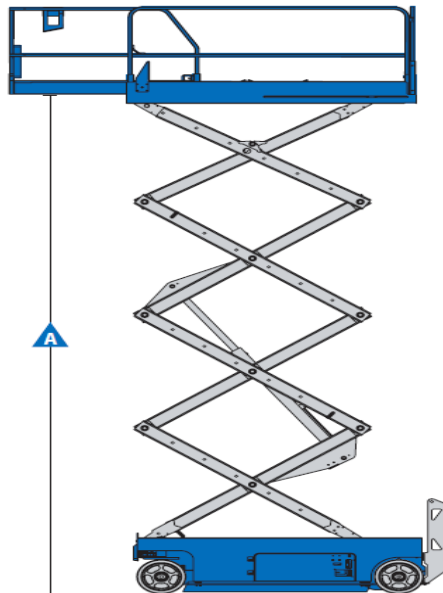

ARBEITSBÜHNENVERLEIH

WINZER KG

Reuschenberger Str. 51-55 -- 51379 Leverkusen - Opladen
Telefon 02171/10 56 · Telefax 02171/2 97 73
www.winzer-lift.de

Mit Sicherheit HOCH HINAUS

Technische Daten X 10-230S

X 10-230S

Transportabmessung:

<u>Länge:</u>	2,44m
<u>Breite:</u>	0,81m
<u>Höhe:</u>	2,26m/ 1,91m

Arbeitsbereich:

<u>max. Arbeitshöhe:</u>	9,92m
<u>max. Plattformhöhe:</u>	7,92m/ min. 1,16m

Plattformmaße:

<u>Länge:</u>	2,26m
	ausgezogen: 3,18m
<u>Breite:</u>	0,60m
<u>Tragfähigkeit:</u>	227 kg (2 Personen)
<u>Wendekreis innen:</u>	0,00m

Sonstiges:

<u>Zulässiges Gesamtgewicht:</u>	2504kg
<u>Steigfähigkeit:</u>	25%

Batteriebetrieb,
nicht markierende Reifen,
gabelstaplerfähig,
leicht ab klappbares Geländer,

nur für geschlossene Innenräume

Alle technischen Daten sind ca. Angaben - Irrtümer vorbehalten

Achtung!! Nur für Geschlossene Innenräume