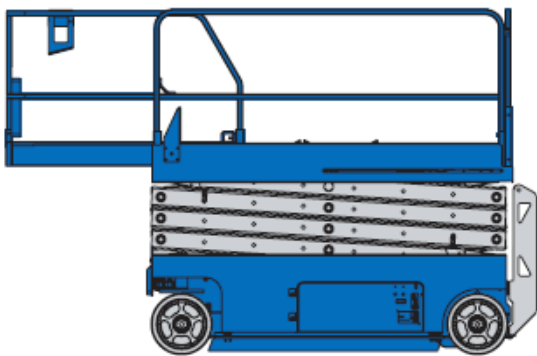

ARBEITSBÜHNENVERLEIH

WINZER KG

Reuschenberger Str. 51-55 -- 51379 Leverkusen - Opladen
Telefon 02171/10 56 · Telefax 02171/2 97 73
www.winzer-lift.de

Mit Sicherheit HOCH HINAUS

Technische Daten X 10-230S

X 10-230S

Transportabmessung:

<u>Länge:</u>	2,44m
<u>Breite:</u>	0,81m
<u>Höhe:</u>	2,26m/ 1,91m

Arbeitsbereich:

<u>max. Arbeitshöhe:</u>	9,92m
<u>max. Plattformhöhe:</u>	7,92m/ min. 1,16m

Plattformmaße:

<u>Länge:</u>	2,26m
	ausgezogen: 3,18m
<u>Breite:</u>	0,60m
<u>Tragfähigkeit:</u>	227 kg (2 Personen)
<u>Wendekreis innen:</u>	0,00m

Sonstiges:

<u>Zulässiges Gesamtgewicht:</u>	2504kg
<u>Steigfähigkeit:</u>	25%

Batteriebetrieb,
nicht markierende Reifen,
gabelstaplerfähig,
leicht ab klappbares Geländer,

nur für geschlossene Innenräume

Alle technischen Daten sind ca. Angaben - Irrtümer vorbehalten

Achtung!! Nur für Geschlossene Innenräume