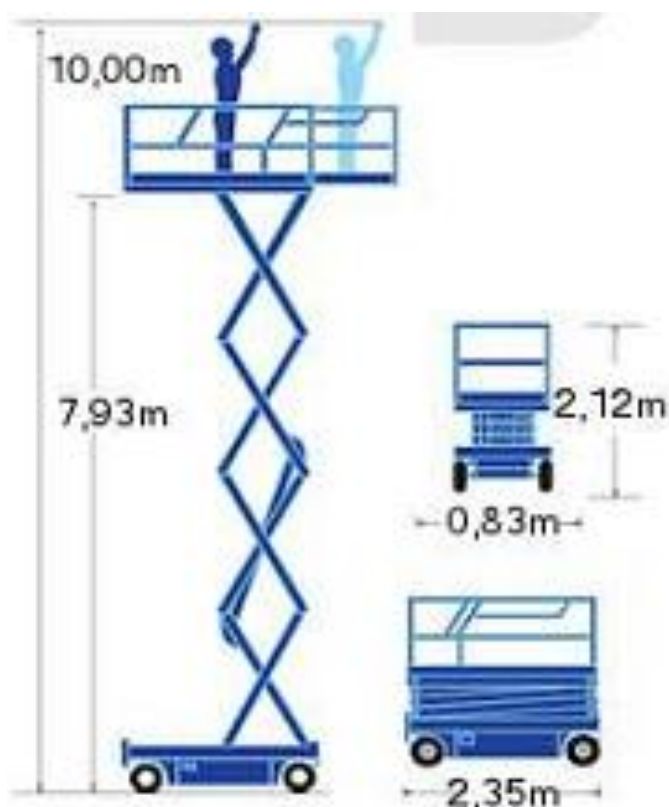

X 10-340S

Transportabmessung:

Länge:	2,35m
Breite:	0,83m
Höhe:	2,12m/ 1,99m/1,67m

Arbeitsbereich:

max. Arbeitshöhe:	10,00m
max. Plattformhöhe:	7,93m/ min. 1,09m

Plattformmaße:

Länge:	2,23m
	ausgezogen: 3,20m
Breite:	0,71m
Tragfähigkeit:	340kg (3 Personen)
Wendekreis innen:	0,26m

Sonstiges:

Zulässiges Gesamtgewicht:	2358kg
Steigfähigkeit:	25%
Batteriebetrieb,	
<u>nicht markierende Reifen,</u>	
<u>gabelstaplerfähig,</u>	
<u>leicht ab klappbares Geländer,</u>	
<u>nur für geschlossene Innenräume</u>	
<u>Alle technischen Daten sind ca. Angaben - Irrtümer vorbehalten</u>	

Achtung!! Nur für Geschlossene Innenräume

Versicherung: Maschinenbruch mit 20% Selbstbeteiligung, min. € 2500,00.

Es gelten unsere „Allgemeinen Bedingungen der Firma Arbeitsbühnenverleih Winzer KG“ hier erhältlich, Preise auf Anfrage.