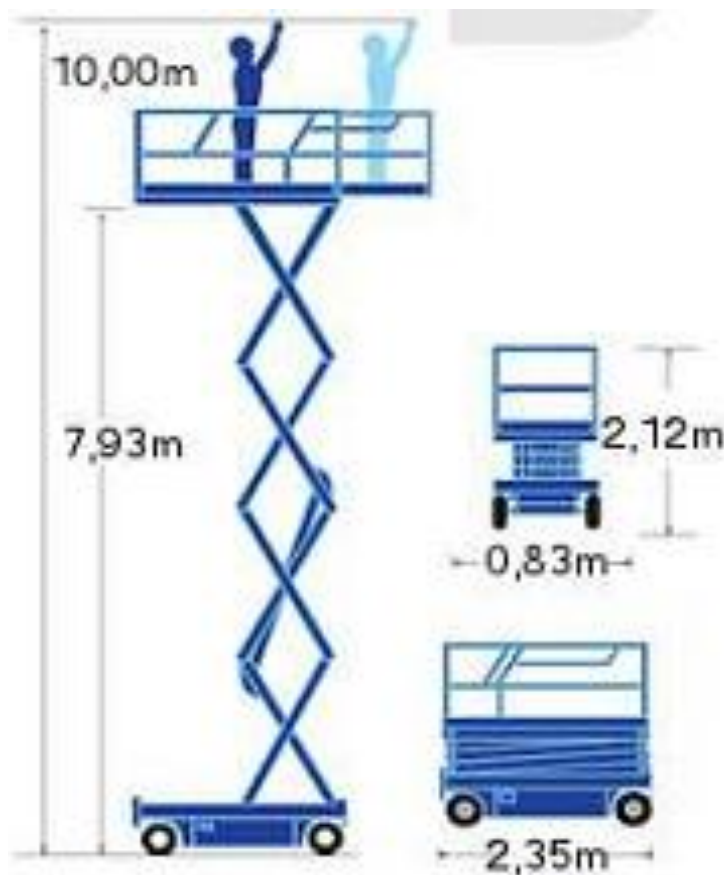

ARBEITSBÜHNENVERLEIH

WINZER KG

Reuschenberger Str. 51-55 -- 51379 Leverkusen - Opladen
Telefon 02171/10 56 · Telefax 02171/2 97 73
www.winzer-lift.de

Mit Sicherheit HOCH HINAUS

Technische Daten X 10-340S

X 10-340S

Transportabmessung:

Länge:	2,35m
Breite:	0,83m
Höhe:	2,12m/ 1,99m/1,67m

Arbeitsbereich:

max. Arbeitshöhe:	10,00m
max. Plattformhöhe:	7,93m/ min. 1,09m

Plattformmaße:

Länge:	2,23m
	ausgezogen: 3,20m
Breite:	0,71m
Tragfähigkeit:	340kg (3 Personen)
Wendekreis innen:	0,26m

Sonstiges:

Zulässiges Gesamtgewicht:	2358kg
Steigfähigkeit:	25%
<u>Batteriebetrieb,</u>	
<u>nicht markierende Reifen,</u>	
<u>gabelstaplerfähig,</u>	
<u>leicht ab klappbares Geländer,</u>	
<u>nur für geschlossene Innenräume</u>	
<u>Alle technischen Daten sind ca. Angaben - Irrtümer vorbehalten</u>	

Achtung!! Nur für Geschlossene Innenräume